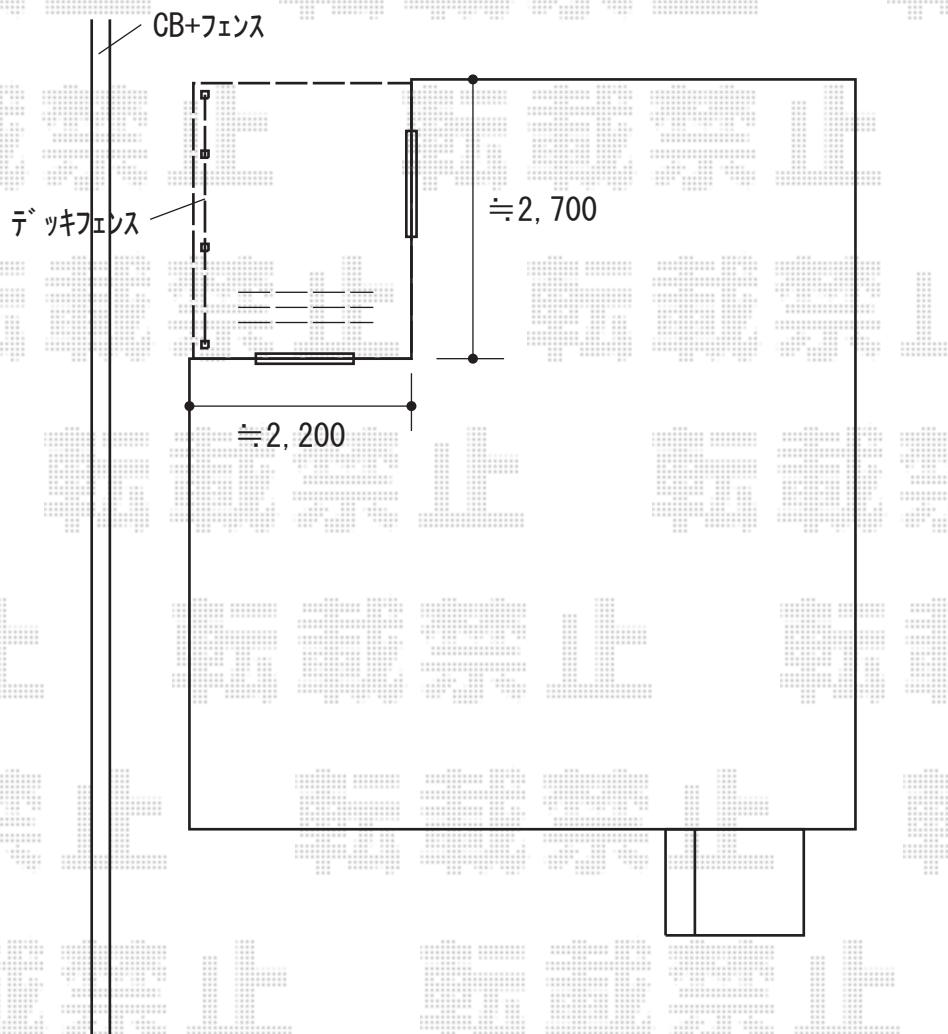

# ウッドデッキ 施工概略図

YKK AP リウッドデッキ 200  
間口= 1.5間(2,651mm)  
出幅= 7尺(2,120mm)  
色： ナチュラルブラウン  
床板： 縦貼り  
幕板： 2面取付  
束柱： Tタイプ(400~550mm) (色：カームブラック)

C

YKK AP ルシアスデッキフェンスB02型  
笠木： 2スパン用×1セット  
笠木部品： 端部キャップ×1セット  
横格子(1本入り)： T80/12用×2セット  
中柱セット： T80 (1本入り) ×1セット  
端柱セット： T80 (2本入り) ×1セット  
色： カームブラック