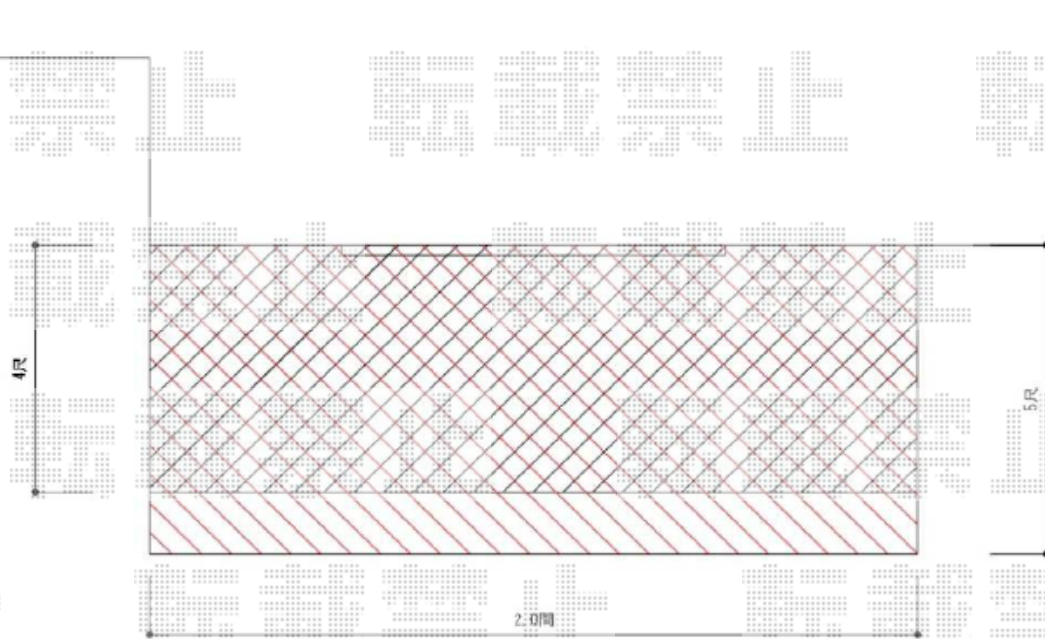

ウッドデッキ 施工概略図

YKK AP リウッドデッキ 200

間口= 2.0間 (3,651mm)

出幅= 5尺 (1,520mm)

色： レッドブラウン

床板： 縦貼り

幕板： 標準幕板

束柱： Hタイプ (550~700mm) (色： カームブラック)

※ 2.0間×4尺、2.0間×5尺の2通り

2020-6-748059

担当者

政井