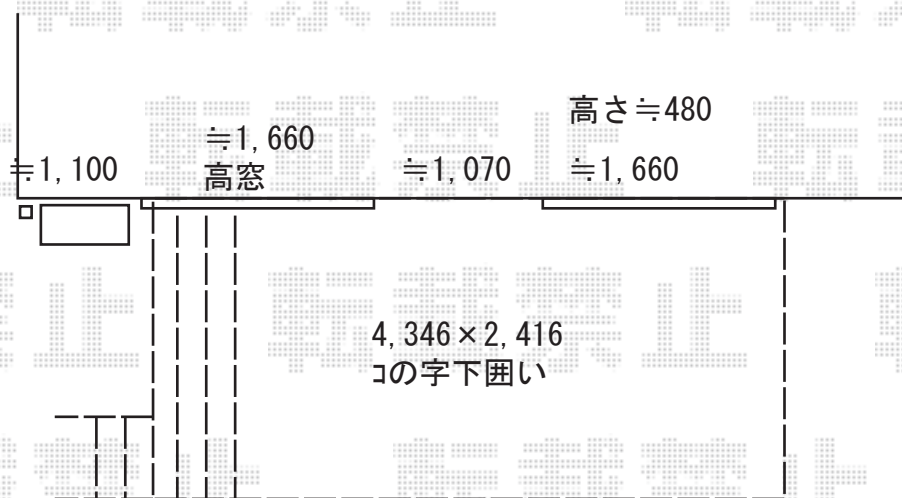

ウッドデッキ 施工概略図

LIXIL (TOEX) 樹ら楽ステージ 木彫
間口= 2.5間(4,346mm)
出幅= 8尺(2,416mm)
色: クリエラスクR
床板: 標準(溝なし)/縦貼り
幕板: 幕板B(薄)
束柱: 束柱Aセット(550mm) (色: オータムブラウン)
追加部材: 多段幕板用部材一式*3面
オプション: ステップセット(2段)*1セット

※デッキ高はサッシ下≒-10mmとします。

※イメージ図です

2020-6-748066

担当者

木附