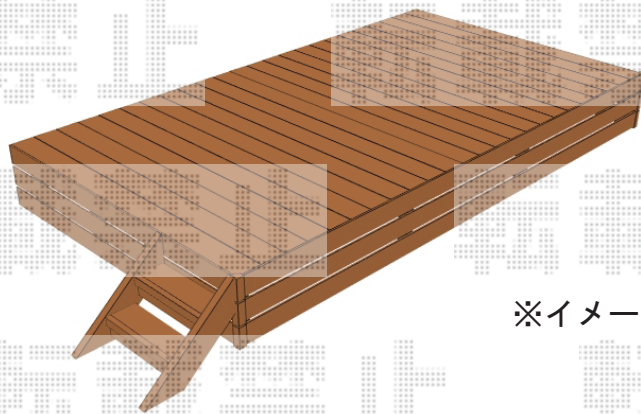

ウッドデッキ 施工概略図

LIXIL (TOEX) 樹ら楽ステージ 木彫
間口= 2.5間(4,346mm)
出幅= 8尺(2,416mm)
色: クリエラスクR
床板: 標準(溝なし)/縦貼り
幕板: 幕板B(薄)
束柱: 束柱Aセット(550mm) (色: オータムブラウン)
追加部材: 多段幕板用部材一式*3面
オプション: ステップセット(2段)*1セット

※デッキ高はサッシ下≒-10mmとします。