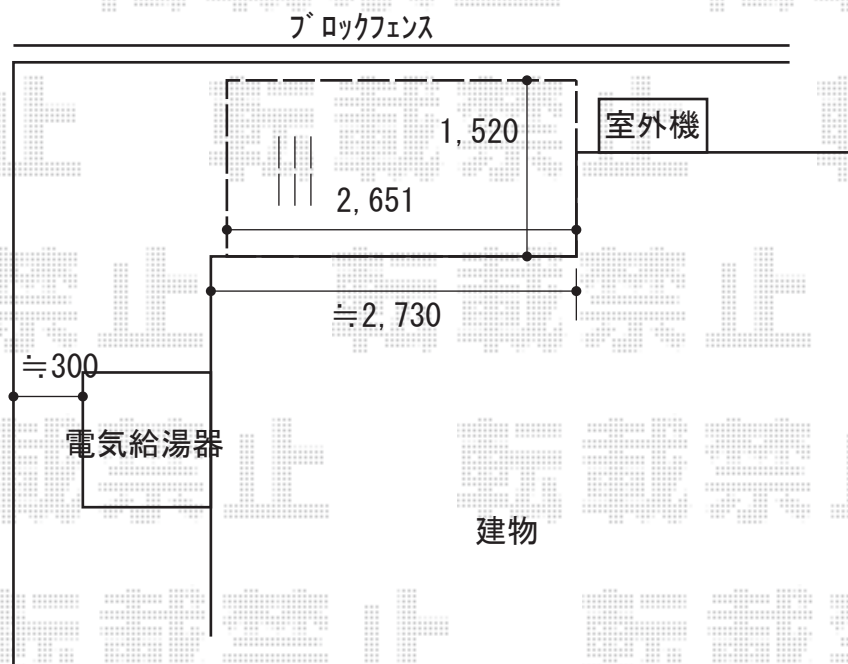

ウッドデッキ 施工概略図

Value Select マージウッドデッキ

間口= 1.5間(2,651mm)

出幅= 5尺(1,520mm)

色： ナチュラル

床板： 縦貼り

幕板： 標準幕板

束柱： Tタイプ(400~550mm) (色：ノーブルステン)

YKK AP リウッドデッキ200用部材

デッキ材上止め固定ねじ： 【IDANK PA7】 1セット

色： ナチュラルブラウン

2020-6-748091

担当者

政井