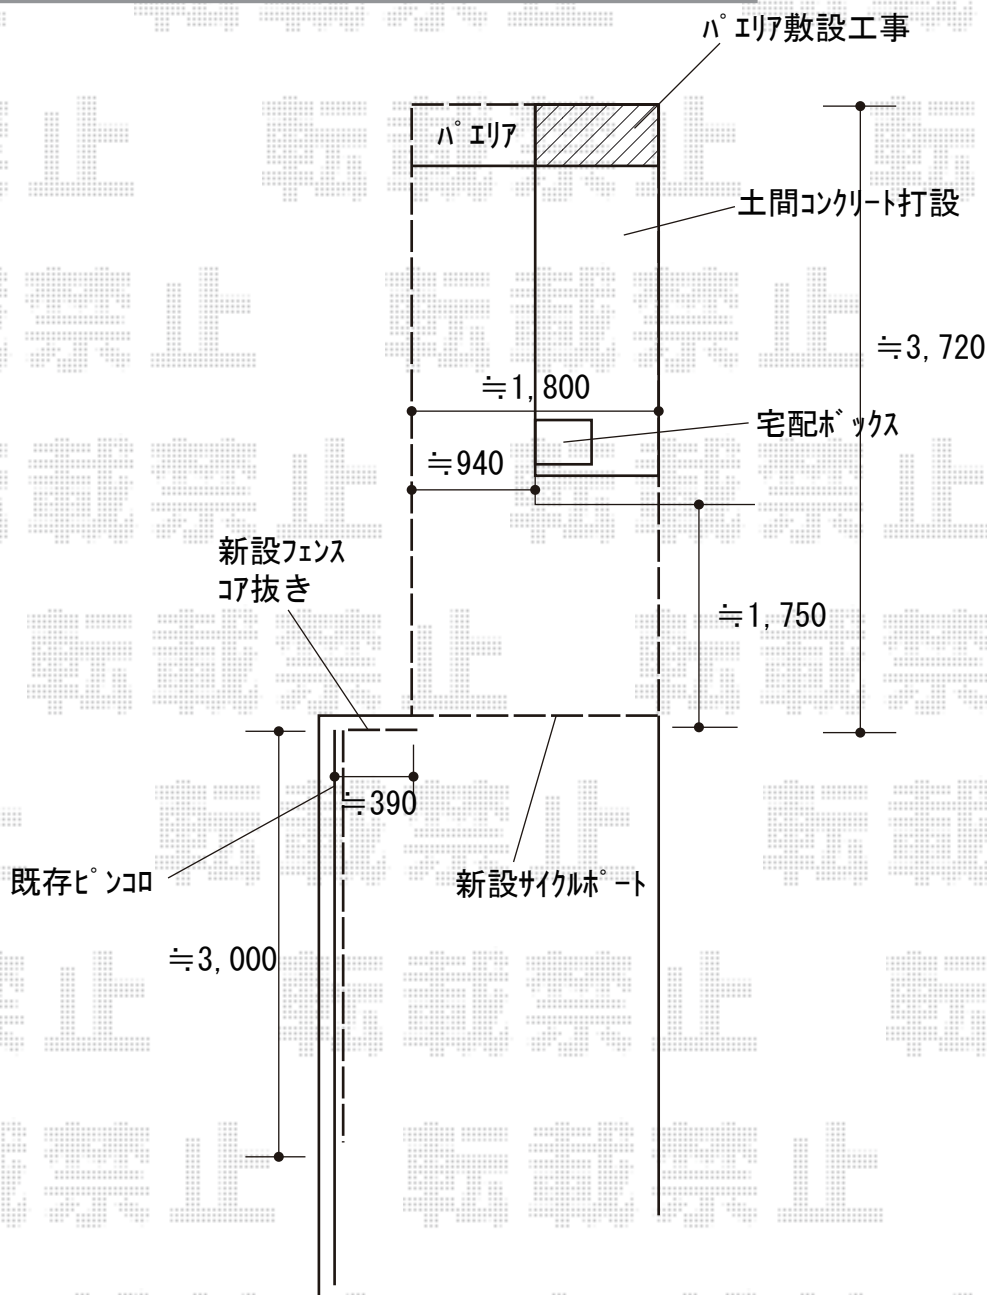

サイクルポート+フェンス 施工概略図

YKK AP レイナポートグランミニZ 積雪～20cm対応
 幅= 2,100mm
 奥行= 2,904mm(4台用)
 色： プラチナステン
 屋根材： 熱線遮断ポリカーボネート(クリアマット)
 柱仕様： ハイルフ柱仕様(有効高 約2,355mm)

四国化成 クレディフェンス 2型 自由支柱
 本体1枚 (W×H) = 【CDF2-1020SC】 (1,974×840mm) × 3枚
 自由支柱： 【60FKPS-10SC】 × 5本
 コーナーカバー： 【60CC-10SC】 × 1セット
 横さんキャップ： 【60EC-SC】 × 1セット
 色： ステンカラー