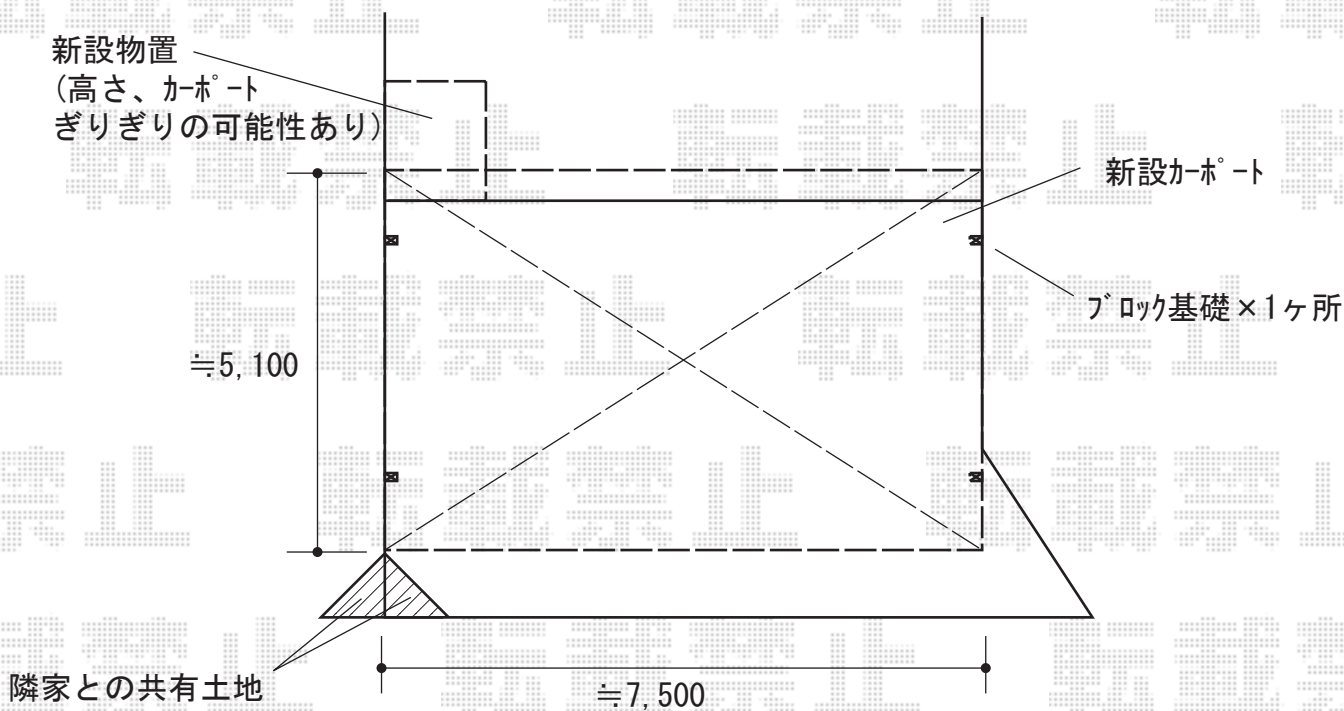

# カーポート 施工概略図

YKK AP レイナトリプルポートグラン 積雪~20cm対応  
幅= 8,000mm  
奥行= 5,052mm  
色： プラチナステン  
屋根材： 熱線遮断ポリカーボネート（アースブルーマット調）  
柱仕様： ハイルフ柱仕様（有効高 約2,350mm）

ヨド物置 エルモ 一般型 1870×1170×2121

間口= 1,870mm  
奥行= 1,170mm  
高さ= 2,121mm  
色： DW(ダークウッド)  
屋根タイプ： 標準型  
耐荷重タイプ： 一般型  
棚タイプ： 標準棚タイプ  
数量： 1台