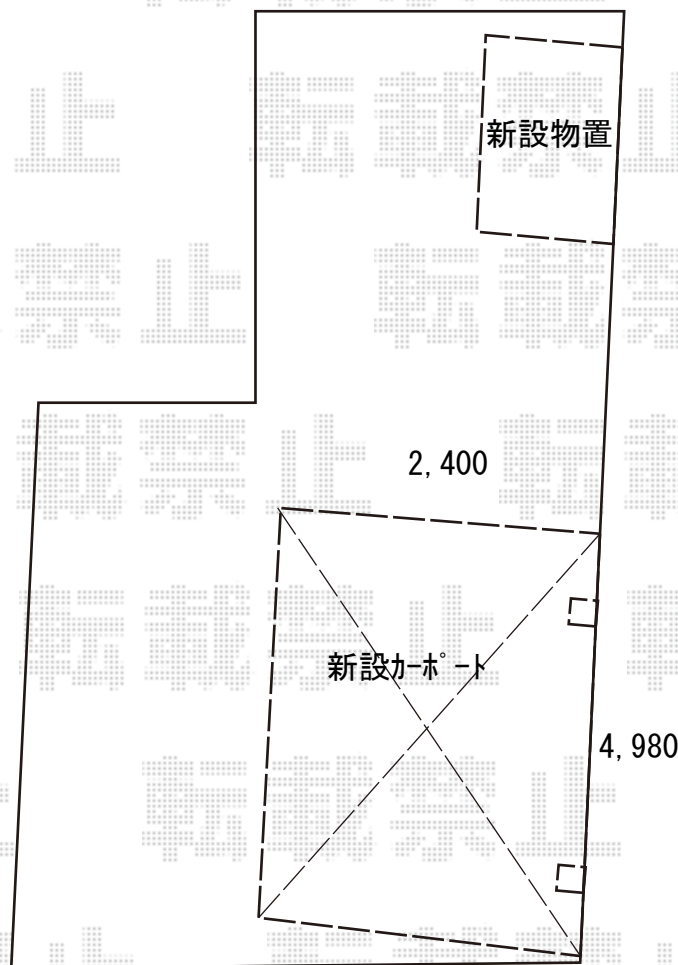

カーポート・物置 施工概略図

LIXIL ネスカR (ラウンドスタイル) 積雪~20cm対応
幅= 2,400mm
奥行= 4,980mm
色 : シヤイングレー
屋根材 : 熱線吸収ポリカーボネート (クリアマットS・すりガラス調)
柱仕様 : 標準柱仕様 (有効高 約2,200mm)

LIXIL ネスカR 物干しセット 標準 2本入
色 : シヤイングレー
数量 : 1セット

ヨド物置 エスモ 一般型 2100×750×1959 (ESE-2107A)
間口= 2,100mm
奥行= 750mm
高さ= 1,959mm
色 : DW(ダークウッド)
屋根タイプ : 標準型
耐荷重タイプ : 一般型
棚タイプ : 標準棚タイプ