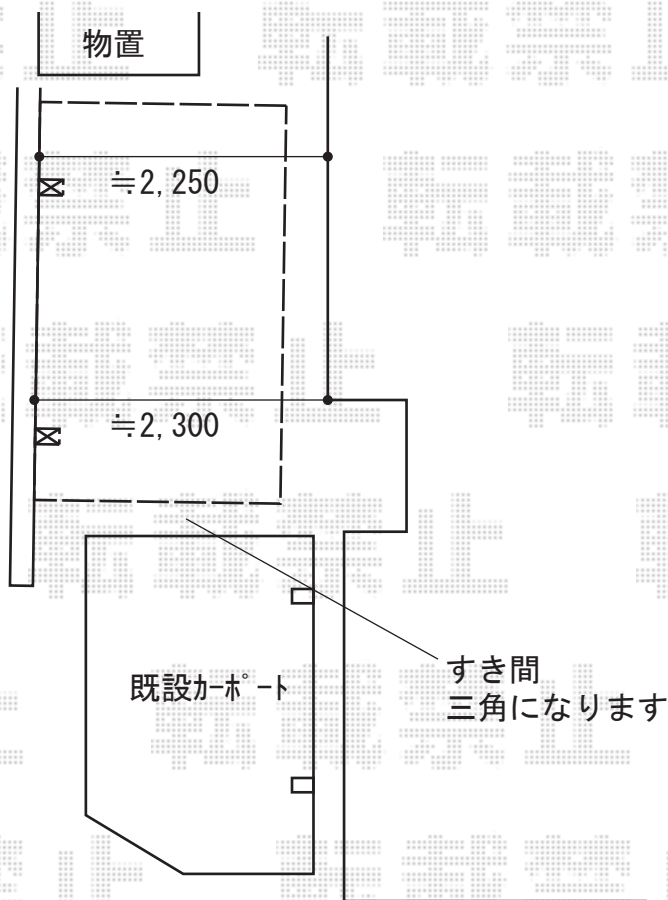

# サイクルポート 施工概略図

LIXIL フーゴFミニ (フラットスタイル) 積雪~20cm対応  
幅= 2,096mm 奥行= 4,322mm (7台用)  
色: シャイングレー  
屋根材: 熱線吸収ポリカーボネート (クリアマットS・すりガラス調)  
柱仕様: ロング柱28仕様 (有効高 約2,800mm)

LIXIL フーゴFミニ 着脱式サポート H28柱用 2本入り×1セット  
色: シャイングレー

LIXIL フーゴFミニ 屋根材ホルダー (2セット分)  
奥行サイズ: 43型用  
色: シャイングレー

LIXIL (既設分) フーゴF 屋根材ホルダー  
奥行サイズ: 57型用  
色: シャイングレー

2020-6-748318

担当者

中島