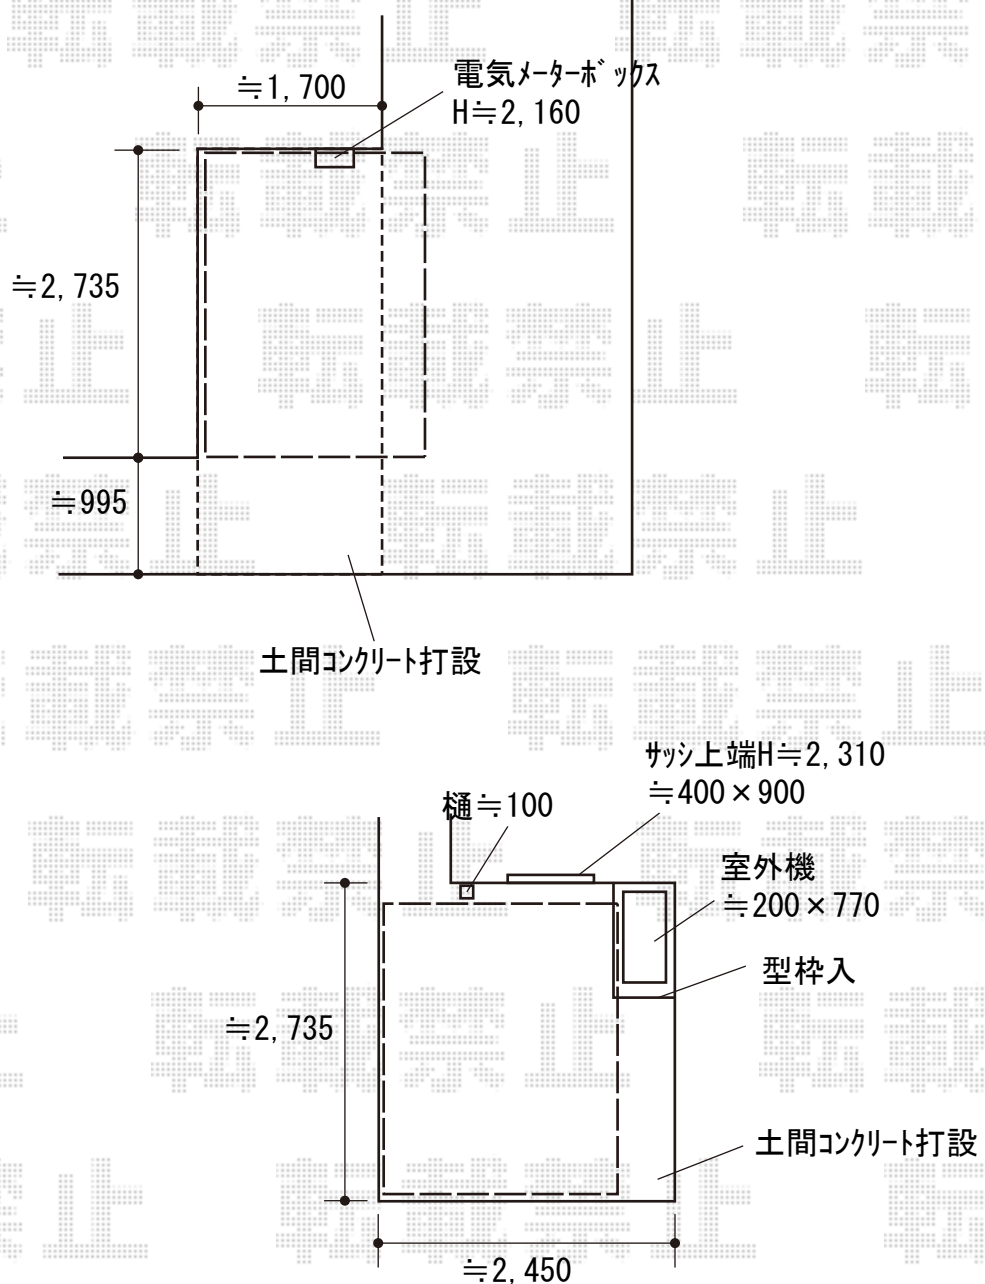

サイクルポート 施工概略図

LIXIL 【A】 フーゴFミニ (フラットスタイル) 積雪~20cm対応

幅= 2,096mm

奥行= 2,910mm (4台~7台用)

色: シヤイングレー

屋根材: 熱線吸収ポリカーボネート (クリアマットS・すりガラス調)

柱仕様: 標準柱 (有効高 約1,900mm)

LIXIL 【B】 フーゴFミニ (フラットスタイル) 積雪~20cm対応

幅= 2,096mm

奥行= 2,910mm (4台~7台用)

色: シヤイングレー

屋根材: 熱線吸収ポリカーボネート (クリアマットS・すりガラス調)

柱仕様: 標準柱 (有効高 約1,900mm)

2020-6-748332

担当者

中島