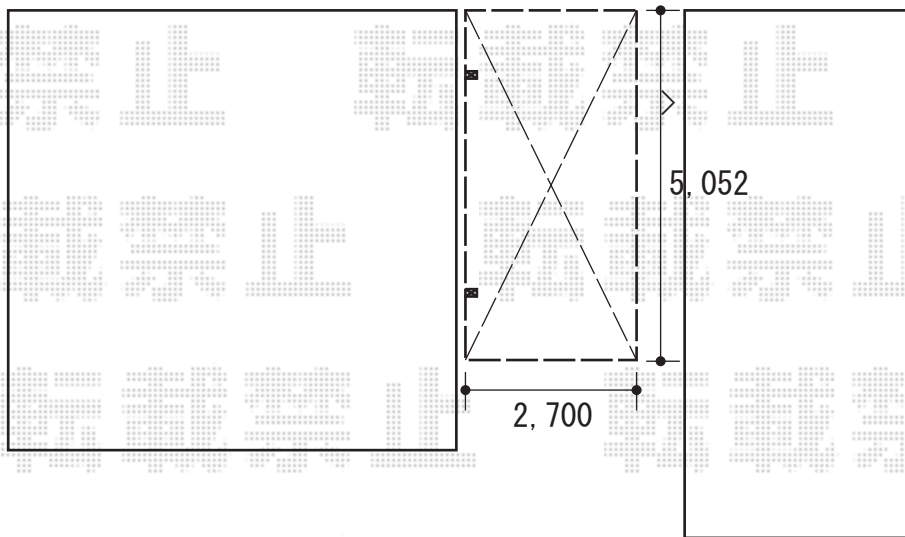

カーポート 施工概略図

Value Select プレシオスポート 積雪~20cm対応
幅= 2,700mm
奥行= 5,052mm
色： ノーブルステン
屋根材： ポリカーボネート（ガラスマット）
柱仕様： ハイルフ柱仕様（有効高 約2,250mm）

Value Select プレシオスポート用水平式物干し 標準 2本入り×1セット
色： ノーブルステン
備考： 長さ523mm

2020-6-748371