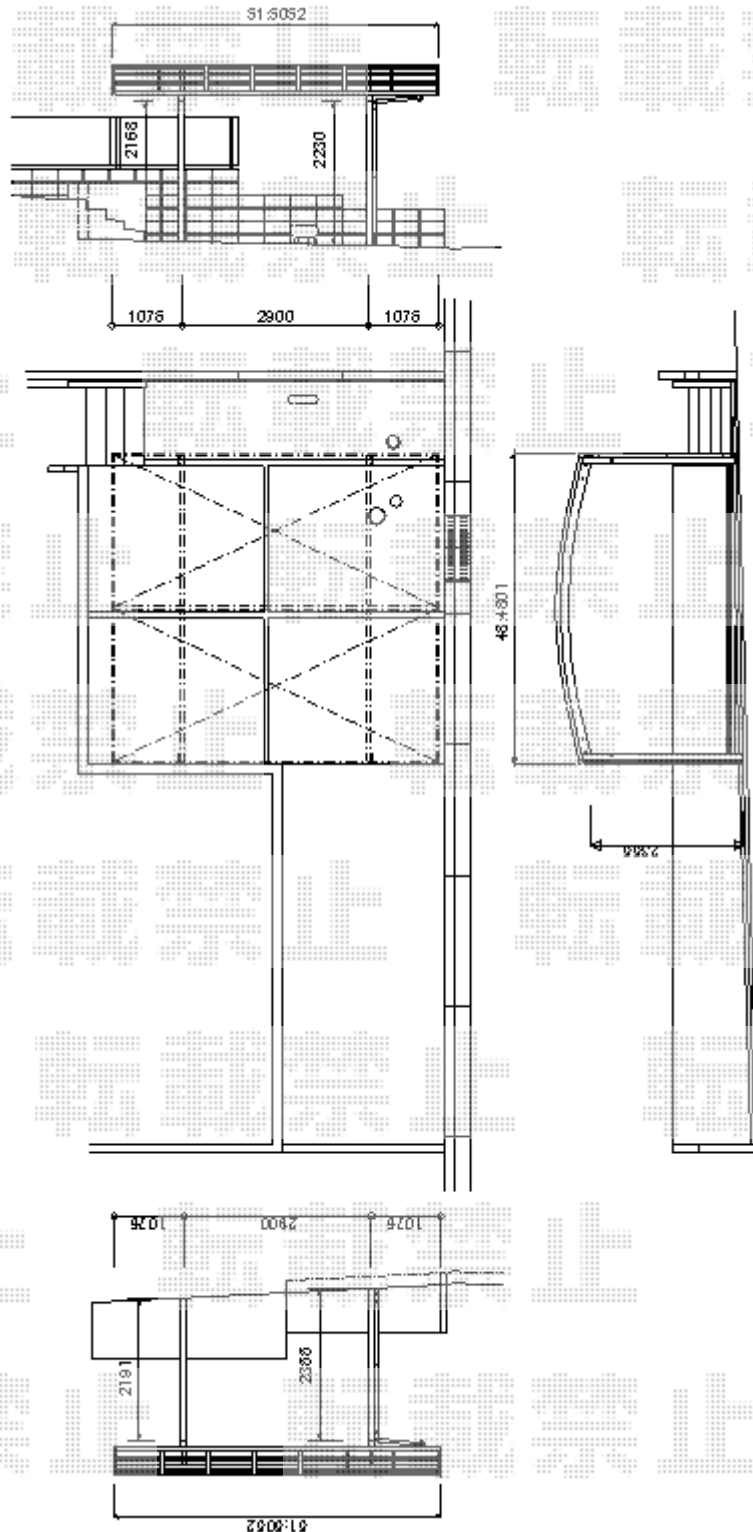

カーポート 施工概略図

YKK AP レイナツインポートグラン 積雪~20cm対応
幅= 4,801mm
奥行= 5,052mm
色： カームブラック
屋根材： 熱線遮断ポリカーボネート（アースブルーマット調）
柱仕様： ハイルーフ柱仕様（有効高 約2,350mm）

2020-6-748462

担当者

西村