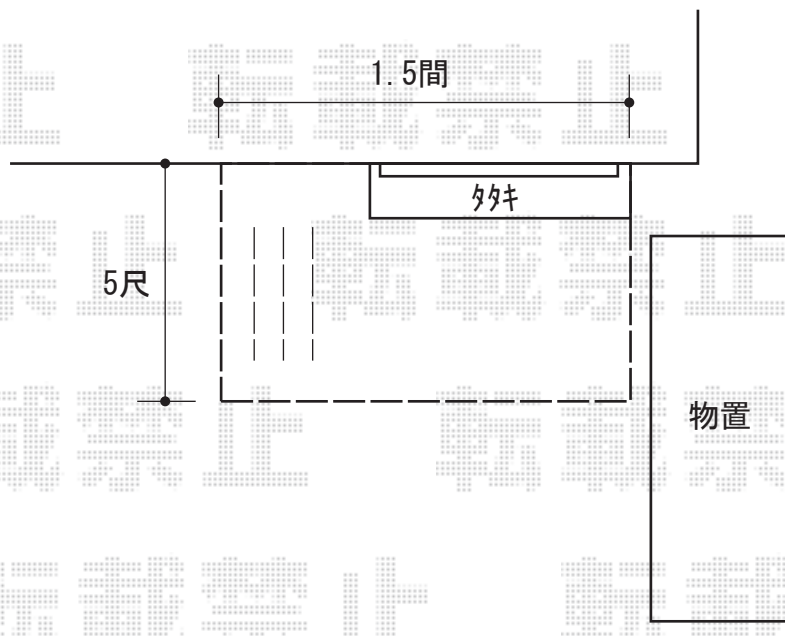

ウッドデッキ 施工概略図

YKK AP リウッドデッキ 200

間口= 1.5間(2,651mm)

出幅= 5尺(1,520mm)

色： レッドブラウン

床板： 縦貼り

幕板： 標準幕板

束柱： Tタイプ(400~550mm) (色： カームブラック)

YKK AP 水平式物干し木造躯体用標準2本入り*1セット

色： プラチナステン

2020-6-748532

担当者

政井