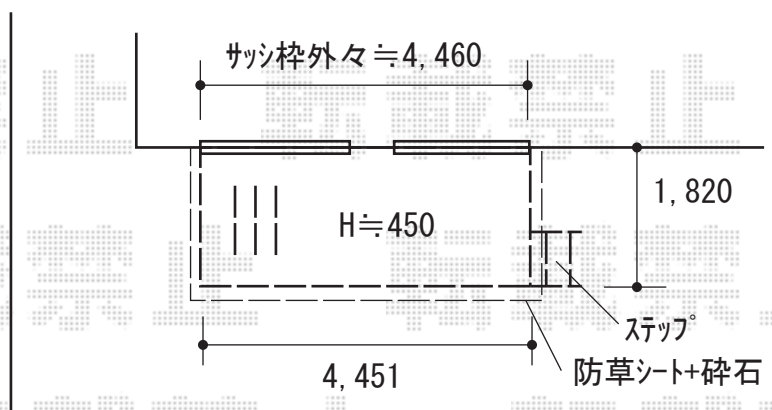

ウッドデッキ 施工概略図

YKK AP リウッドデッキ 200

間口= 2.5間(4,451mm)

出幅= 6尺(1,820mm)

色： ナチュラルブラウン

床板： 縦貼り

幕板： 標準幕板

束柱： Tタイプ(400~550mm) (色：カームブラック)

YKK AP リウッド ステップ Sタイプ (2段)

色： ナチュラルブラウン

2020-6-748544

担当者

政井