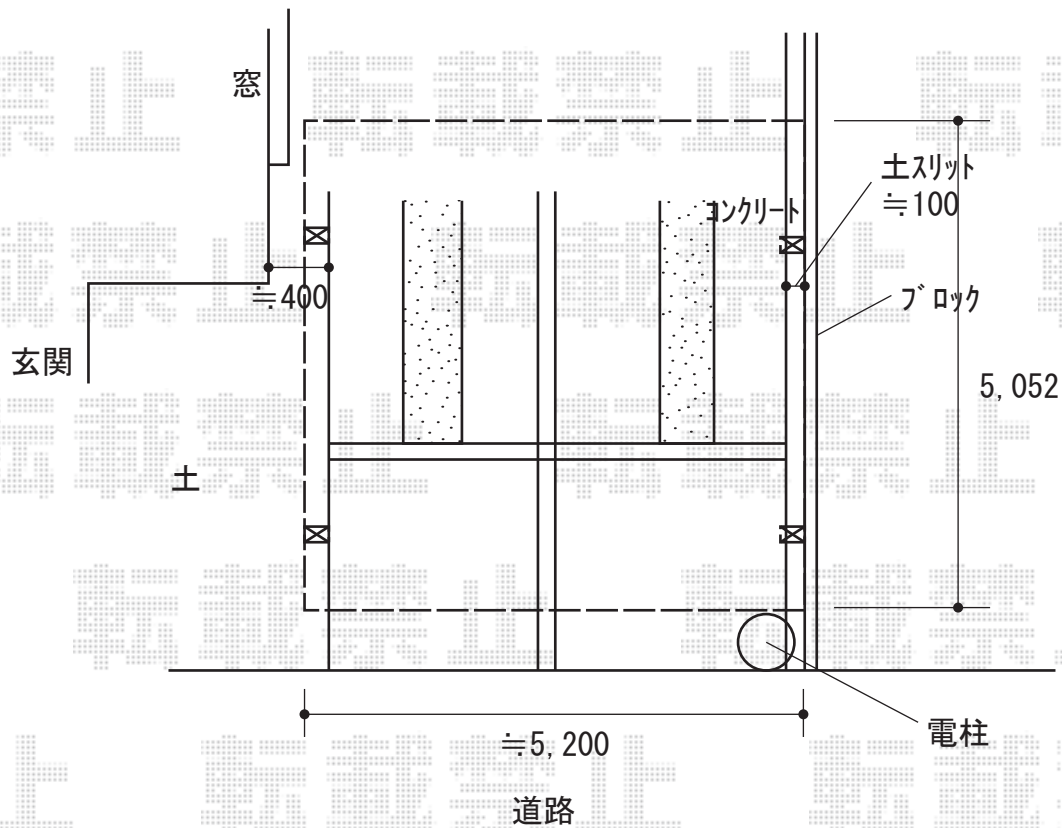

カーポート 施工概略図

Value Select プレシオスポート ワイド 積雪~20cm対応  
幅= 5,392mm  
奥行= 5,052mm  
色：【仮】グレースブラウン  
屋根材：ポリカーボネート（【仮】ガラスマット）  
柱仕様：ハイルフ柱仕様（有効高 約2,250mm）

Value Select プレシオスポート 水平式物干し ロング:722mm 2本入り×1セット  
色：【仮】グレースブラウン