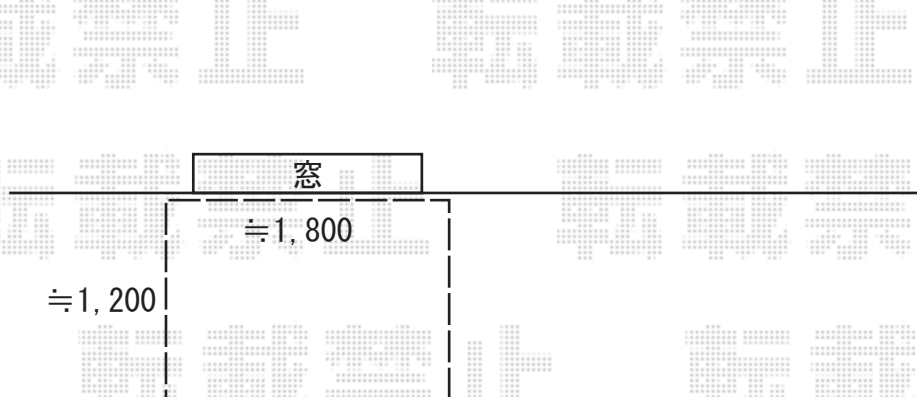

ウッドデッキ 施工概略図

Value Select マージウッドデッキ

間口= 1.0間(1,851mm)

出幅= 4尺(1,220mm)

色： レッドウッド

床板： 縦貼り

幕板： 標準幕板

束柱： Tタイプ(400~550mm) (色： カームブラック)