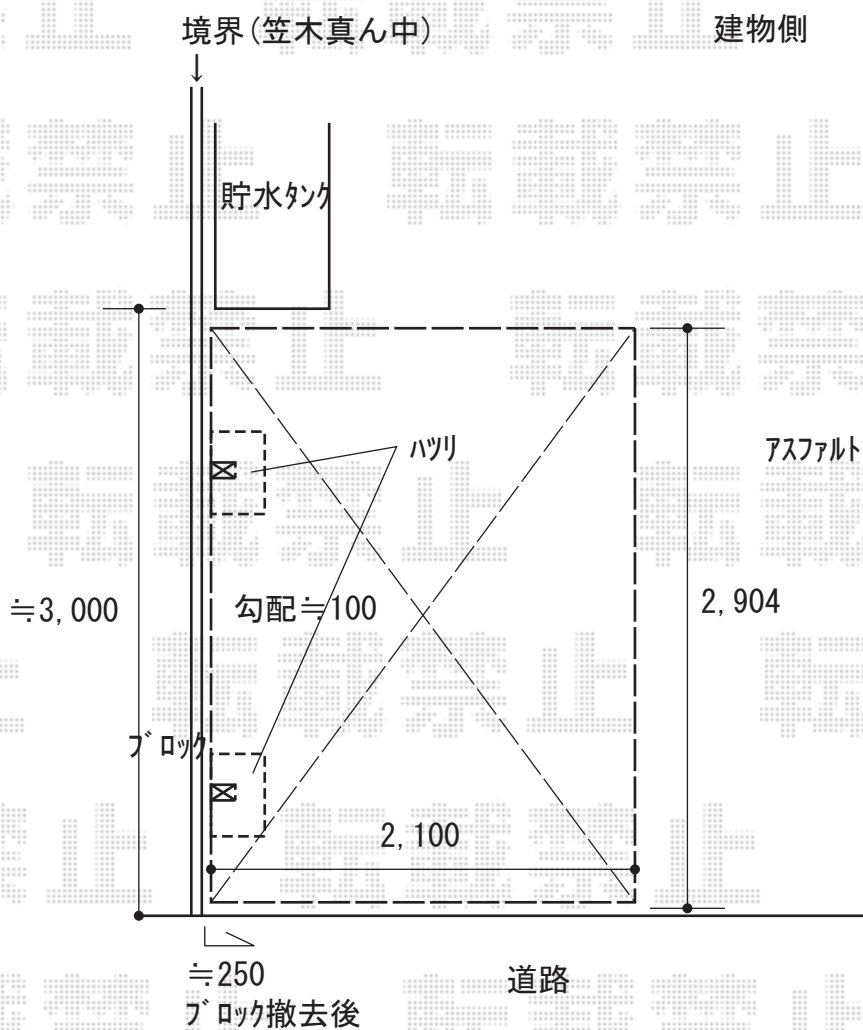

サイクルポート 施工概略図

Value Select プレシオスポート ミニ 積雪~20cm対応
 幅= 2,100mm
 奥行= 2,904(4台用)mm
 色: ノーブルステン
 屋根材: ポリカーボネート (スカイブルー)
 柱仕様: 標準柱 (有効高 約1,800mm) 仕様

2020-6-748758

担当者

中島