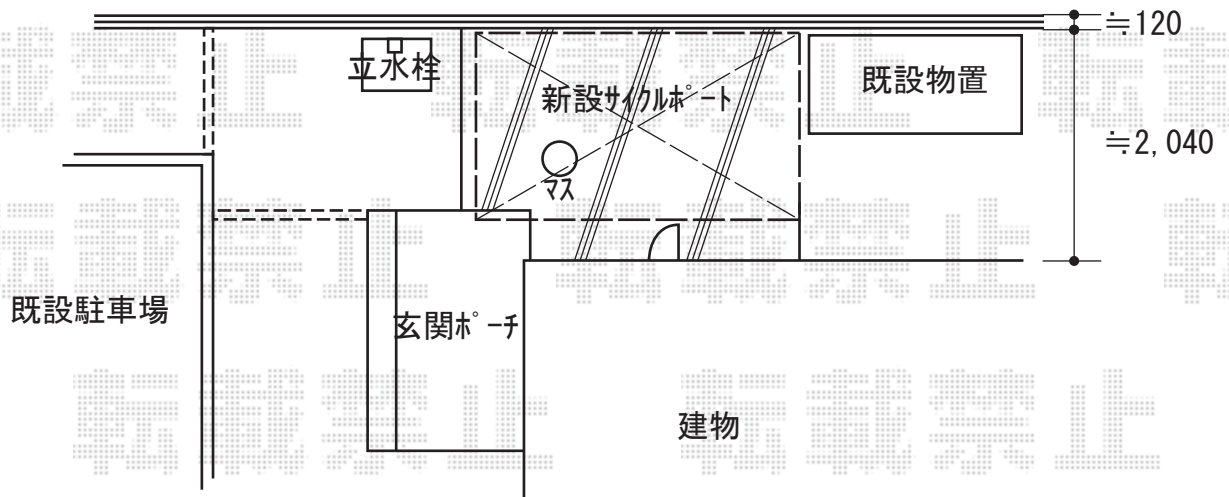

# サイクルポート 施工概略図

LIXIL フーゴFミニ (フラットスタイル) 積雪~20cm対応  
幅= 1,796mm  
奥行= 2,911mm(4台~7台用)  
色: ナチュラルシルバー  
屋根材: ポリカーボネート (色: クリアマット・すりガラス調)  
柱仕様: 標準柱仕様 (有効高 約1,900mm)

LIXIL ネスカFミニ サイドパネル  
奥行サイズ: L29用  
高さ= H500 \*1段  
色: ナチュラルシルバー  
パネル材: ポリカーボネート (色: クリアマット・すりガラス調)  
柱仕様: 標準柱/間柱なし  
サポート柱: 無