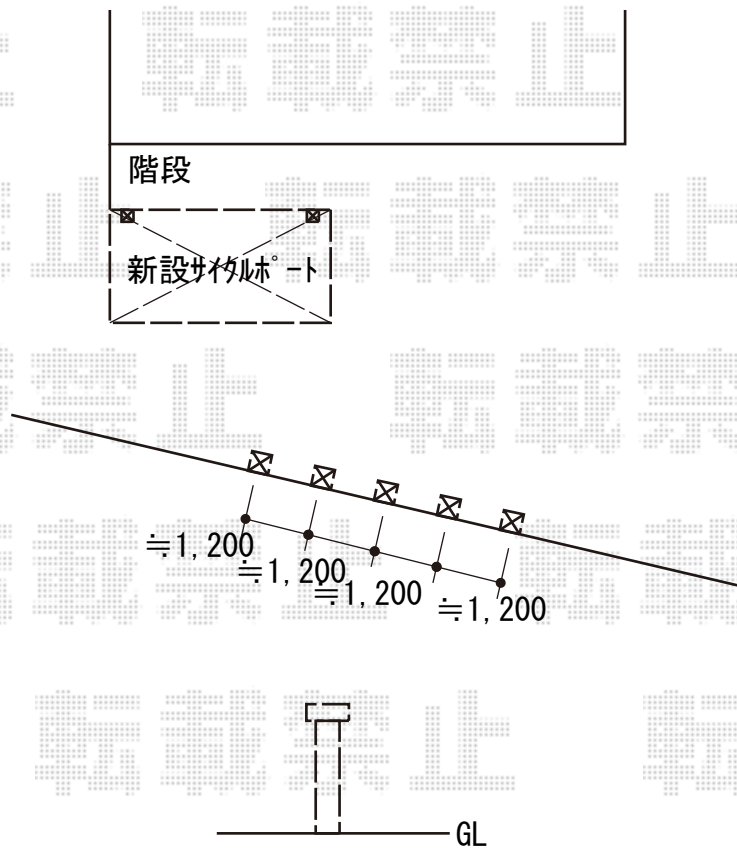

サイクルポート・車止め 施工概略図

LIXIL ネスカRミニ (ラウンドスタイル) 積雪~20cm対応

幅= 2,101mm

奥行= 4,980mm (8台~12台用)

色: シャイングレー

屋根材: ポリカーボネート (クリアブラウン)

柱仕様: 標準柱仕様 (有効高 約1,900mm)

LIXIL <ご提案>スペースガード (車止め) F48型 埋込式 キー付き ステンレス製

標準型: 【LNF01】 (¥18,100) × 5本

チェーン: なし

2020-6-748826

担当者

中島