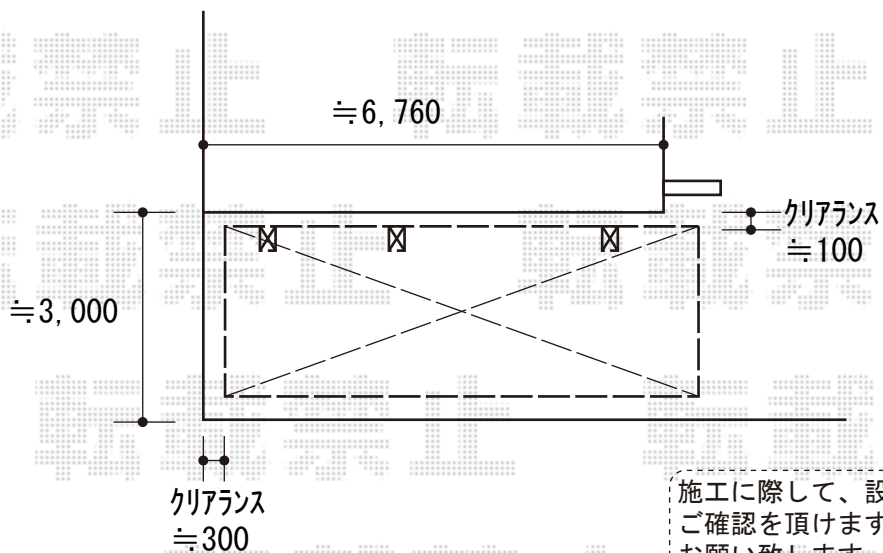

カーポート 施工概略図

YKK AP レイナポートグラン 積雪～20cm対応
幅= 2,700mm
奥行= 5,400mm
色： ピュアシルバー
屋根材： 熱線遮断ポリカーボネート(クリアマット)
柱仕様： ハイルーフ柱仕様（有効高 約2,350mm）

施工に際して、設置位置のご確認を頂けますよう、
お願い致します。

2020-6-748895

担当者

木挽