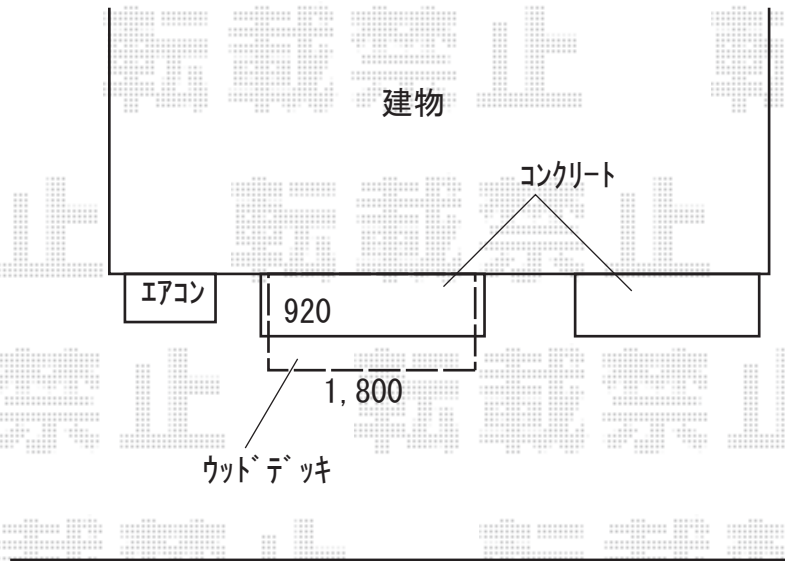

# ウッドデッキ 施工概略図

Value Select マージウッドデッキ

間口= 1.0間(1,851mm)

出幅= 3尺(920mm)

色： レッドウッド

床板： 縦貼り

幕板： 標準幕板

束柱： Tタイプ(400~550mm) (色： カームブラック)

2020-6-748915

担当者

木附