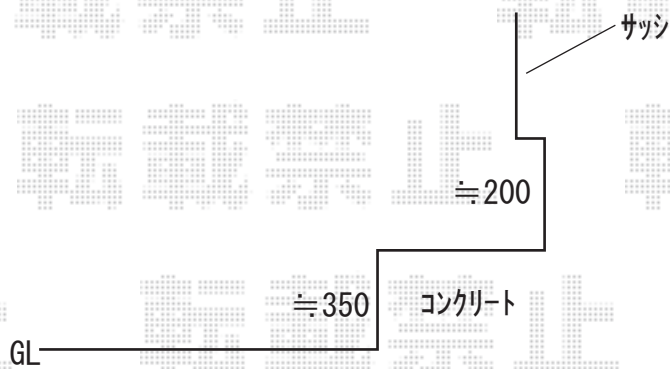

# ウッドデッキ 施工概略図

Value Select マージウッドデッキ

間口= 1.0間(1,851mm)

出幅= 3尺(920mm)

色： レッドウッド

床板： 縦貼り

幕板： 標準幕板

束柱： Tタイプ(400~550mm) (色： カームブラック)