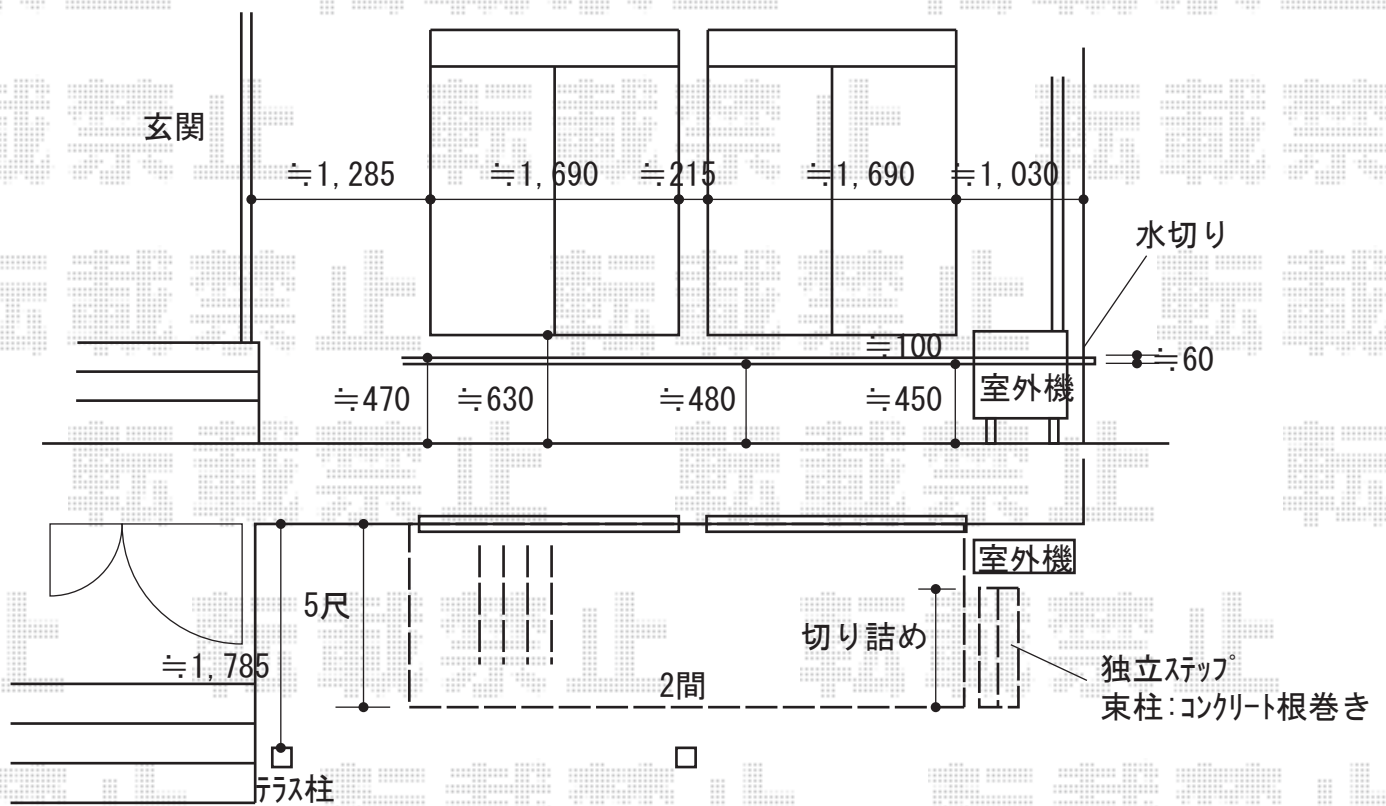

ウッドデッキ 施工概略図

YKK AP リウッドデッキ 200

間口= 2.0間 (3,651mm)

出幅= 5尺 (1,520mm)

色： レッドブラウン

床板： 縦貼り

幕板： 標準幕板

束柱： Hタイプ (550~700mm) (色： プラチナステン)

YKK AP 独立式 リウッド ステップ2型

色： レッドブラウン (束柱色： プラチナステン)

2020-6-749019

担当者

政井