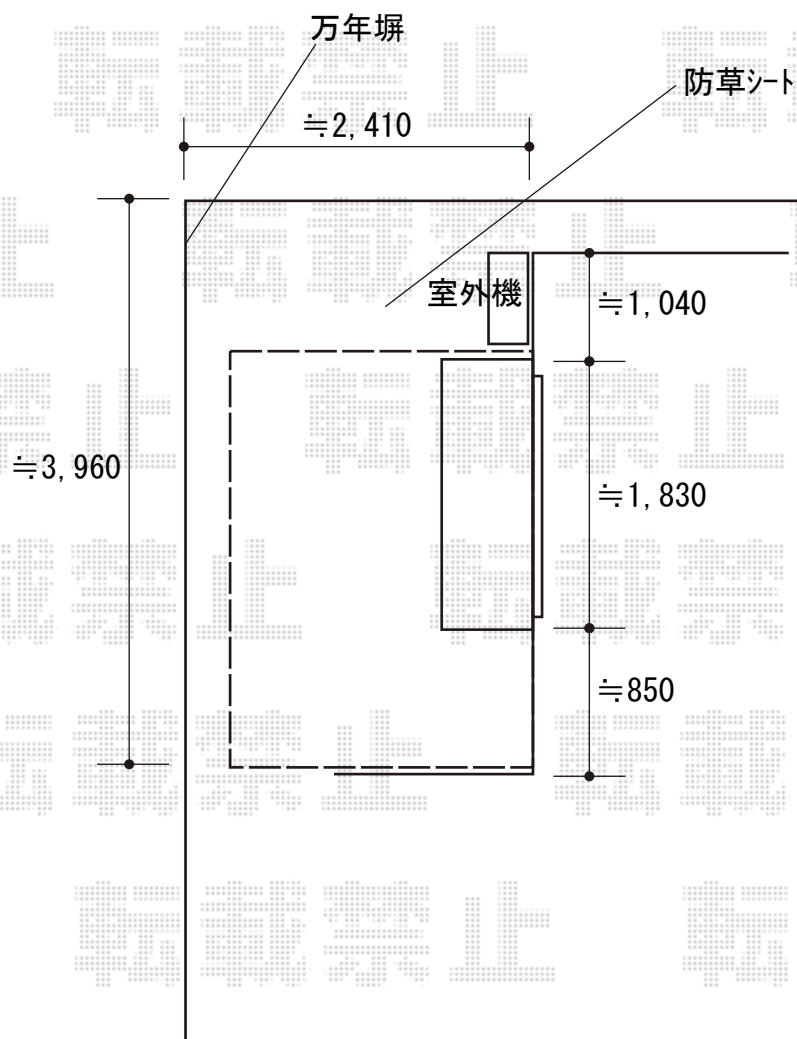

ウッドデッキ 施工概略図

YKK AP リウッドデッキ 200
間口= 1.5間(2,651mm)
出幅= 7尺(2,120mm)
色： ホワイトブラウン
床板： 縦貼り
幕板： 標準幕板
束柱： Tタイプ(400~550mm) (色： カームブラック)

2020-6-749142

担当者

政井