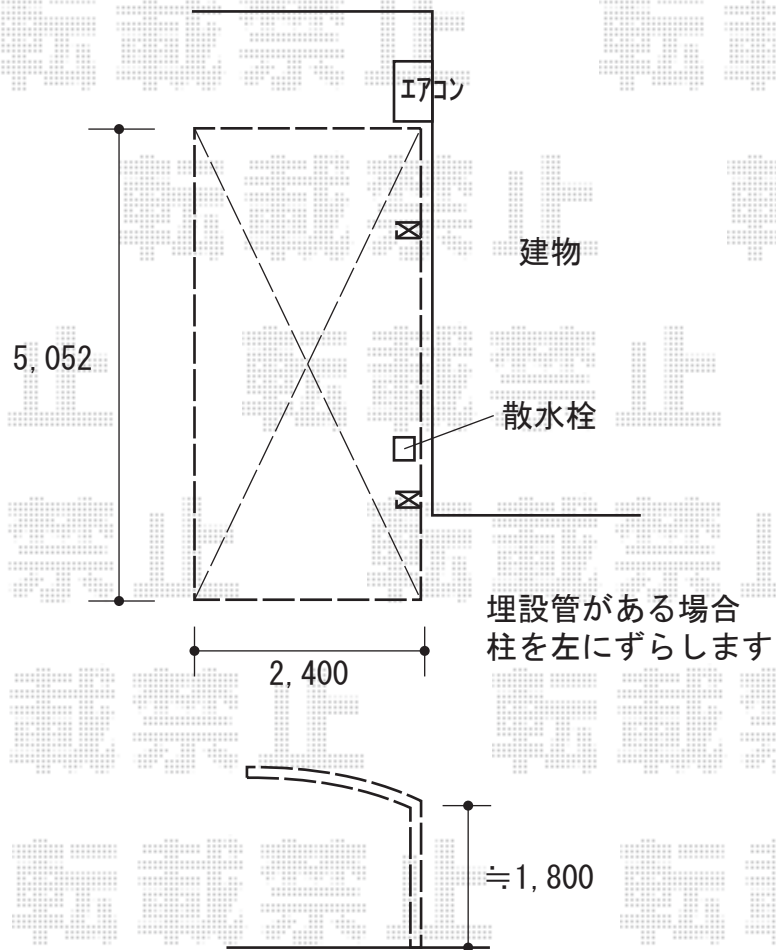

カーポート 施工概略図

Value Select プレシオスポート 積雪～20cm対応  
幅= 2,400mm  
奥行= 5,052mm  
色： グレースブラウン  
屋根材： ポリカーボネート（ガラスマット）  
柱仕様： 標準柱仕様（有効高 約1,800mm）

2020-6-749148

担当者

中島