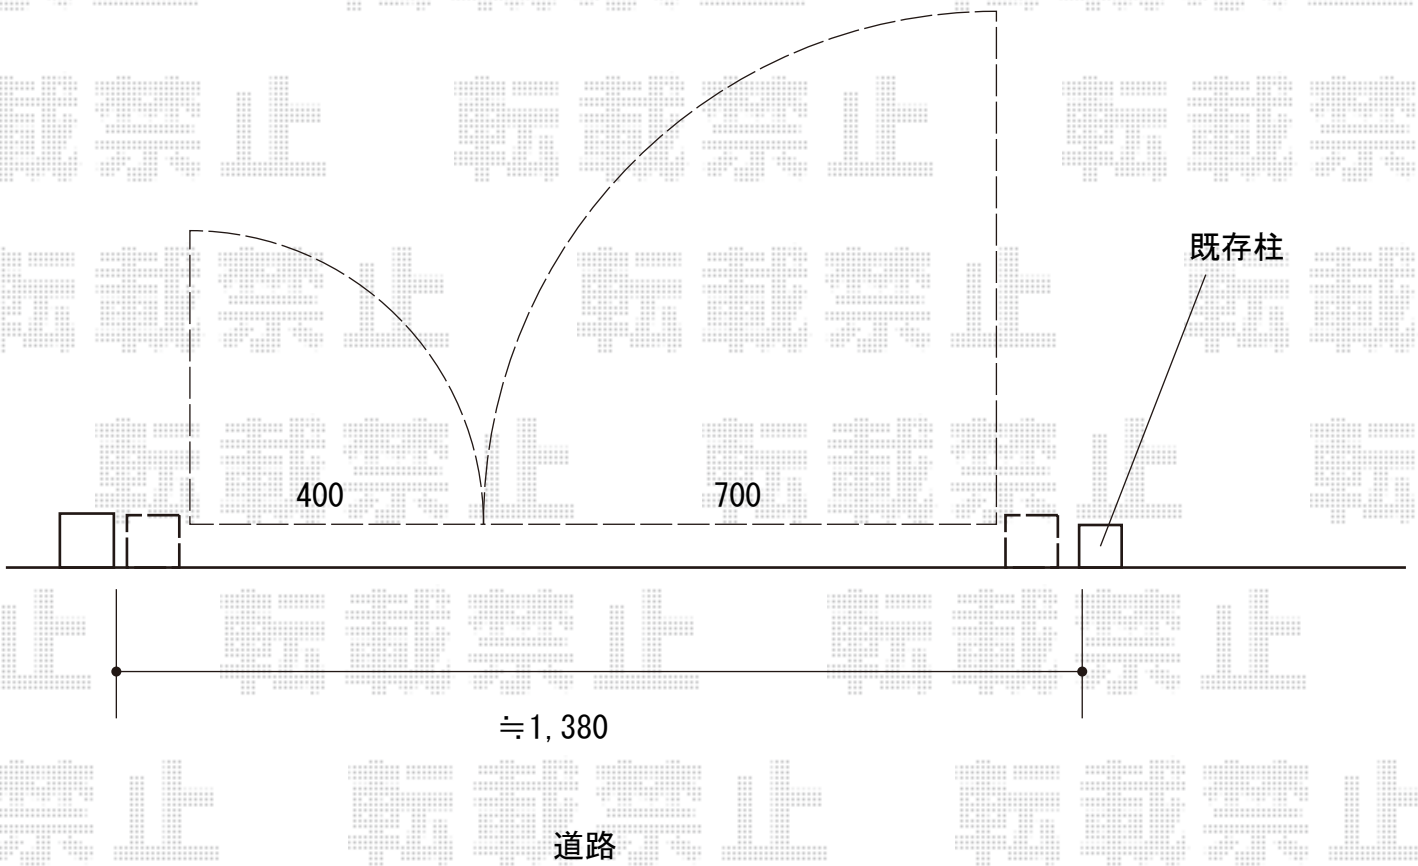

門扉 施工概略図

LIXIL (TOEX) 開き門扉AB TR2型 親子開き
扉幅 = 400+700mm
扉高 = 1,200mm
色 : オータムブラウン
錠 : シリンダーPA錠
開き : 内開き

2020-6-749255	担当者	三村
---------------	-----	----