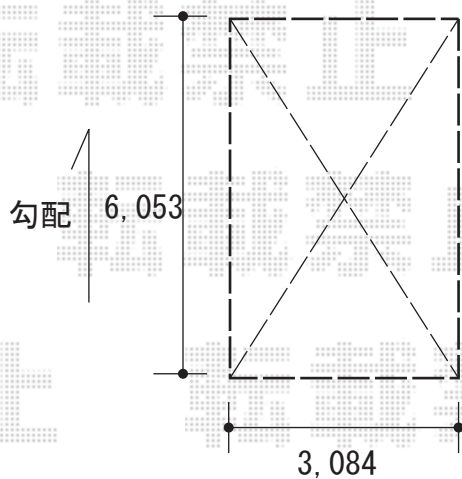

カーポート 施工概略図

LIXIL(トステム) テリオスポートIII 3000 角柱4本柱 積雪~100cm対応
幅= 3,084mm
奥行= 6,053mm
色： シャイングレー
屋根材： スチール折板（ペフ無）*別途算出
柱仕様： ロング柱30仕様（有効高 約3,000mm）
横材： 無し

2020-6-749300

担当者

西村