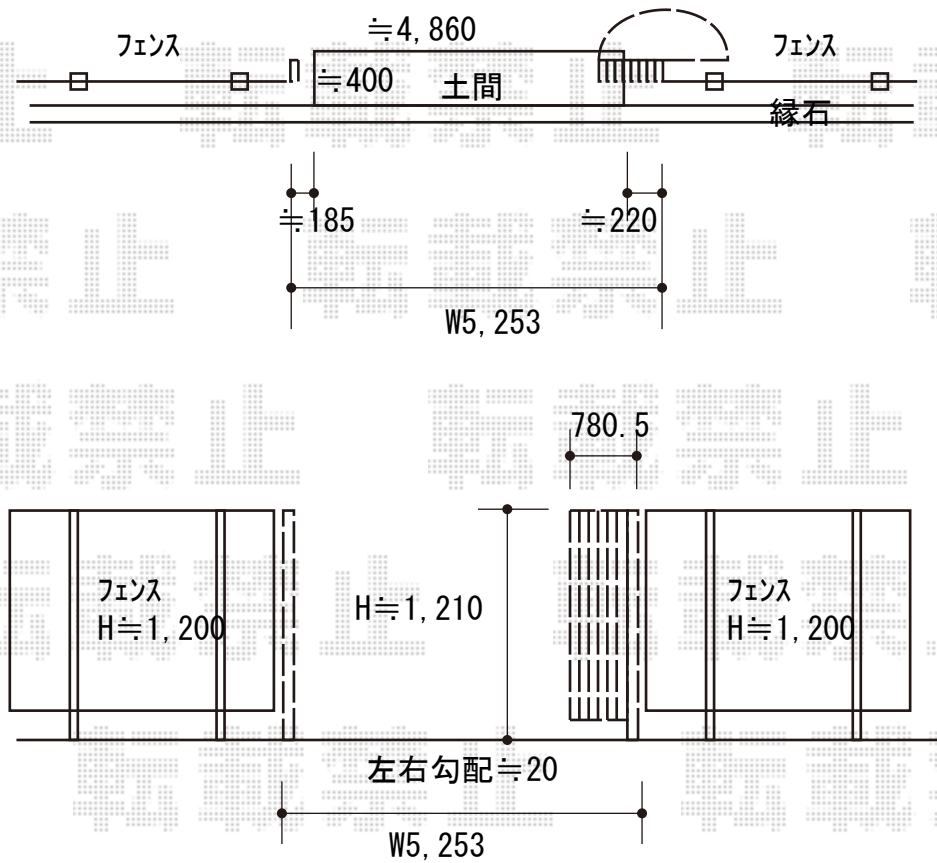

カーゲート 施工概略図

Value Select トリップゲートII P型 ペットガード付き ノンレール 片開き 52S

開口幅= 5,173mm

全幅= 5,253mm

たたみ幅= 780.5mm

高さ= 1,210mm

色： ステンカラー

キャスター数： 4箇所

落棒数： 4本

吊元柱： 外観右

2020-6-749365

担当者

中島