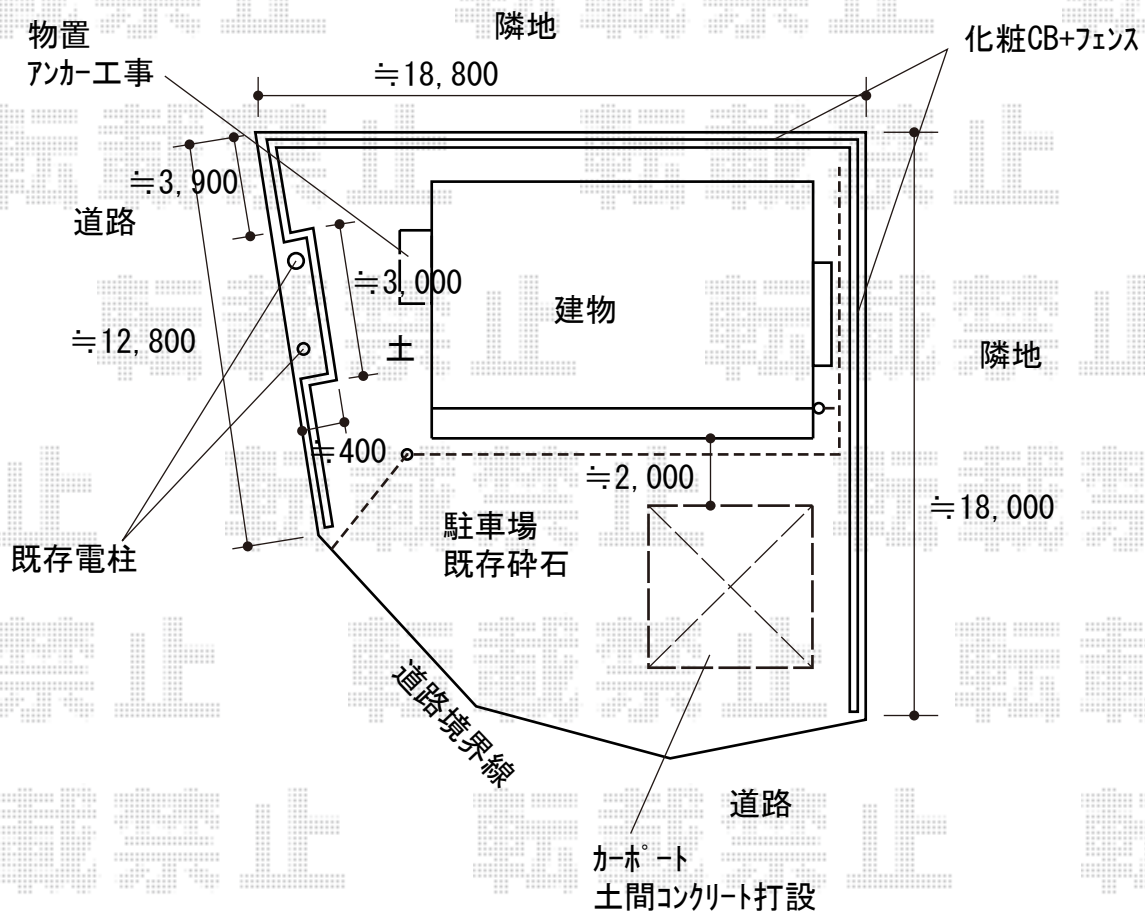

エクステリア商品 施工概略図

YKK AP 【01】イーネットフェンス 2F型 自由柱タイプ

本体1枚 (W×H) = T80(1,984mm×750mm) × 20枚

スチール自由柱 : T80 × 22本

コーナー金具 : × 1セット

端部キャップ : × 2セット 色 : ホワイト

YKK AP 【02】イーネットフェンス 2F型 自由柱タイプ

本体1枚 (W×H) = T80(1,984mm×750mm) × 8枚

スチール自由柱 : T80 × 14本 コーナー金具 : × 4セット

端部キャップ : × 5セット 色 : ホワイト

YKK AP レイナポートグラン M合掌 積雪~20cm対応

幅= 5,114mm (25+25) 奥行= 5,052mm 色 : ホワイト

屋根材 : 熱線遮断ポリカーボネート (アースブルーマット調)

柱仕様 : 標準柱仕様 (有効高 約2,000mm)

タクボ物置 Mr.ストックマン プラスアルファ 一般型 3347×1590×2110 (物置幅1,832mm)

間口= 3,347mm 奥行= 1,590mm 高さ= 2,110mm

色 : ディープブルー

屋根タイプ : 標準型 耐荷重タイプ : 一般型

棚タイプ : 背面棚タイプ 数量 : 1台

2020-6-749444

担当者

伊野