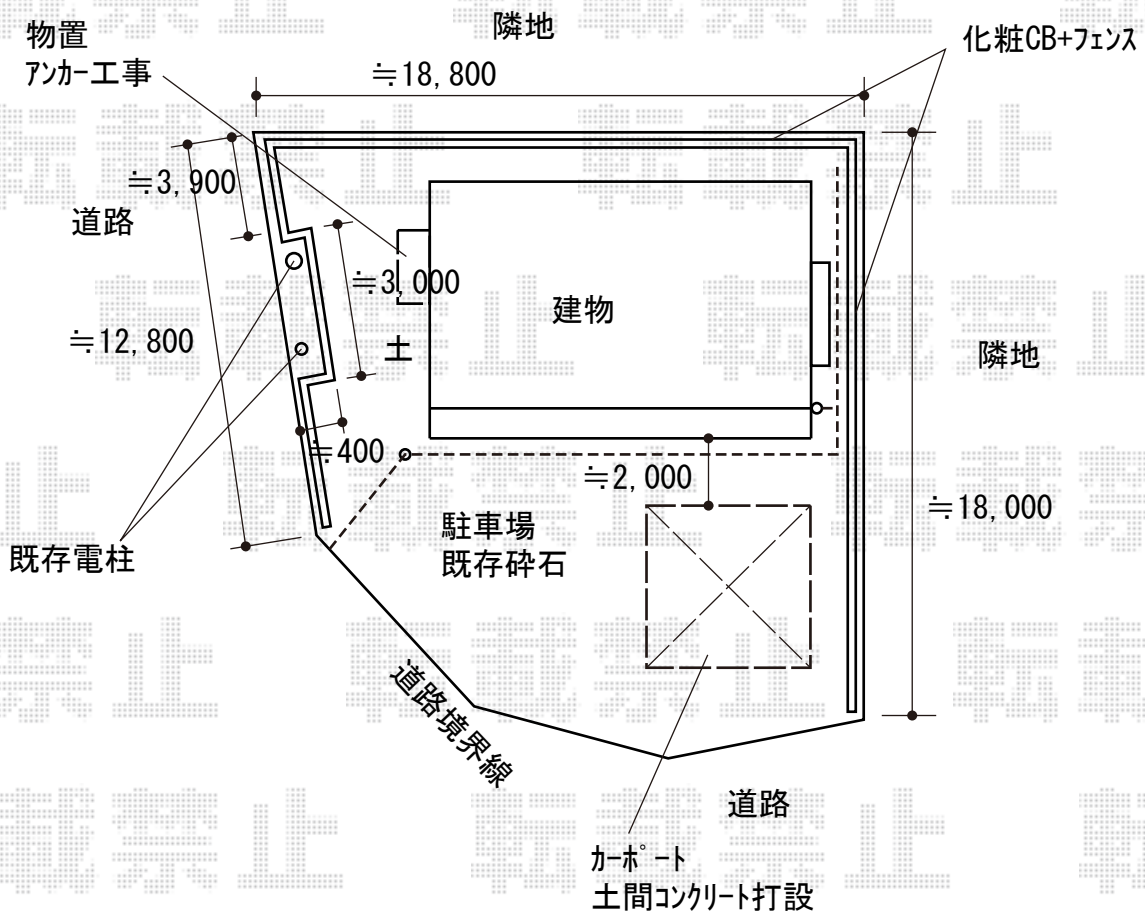

エクステリア商品 施工概略図

YKK AP 【01】イーネットフェンス 2F型 自由柱タイプ

本体1枚 (W×H) = T80(1,984mm×750mm) × 20枚

スチール自由柱: T80 × 22本

コーナー金具: × 1セット

端部キャップ: × 2セット 色: ホワイト

YKK AP 【02】イーネットフェンス 2F型 自由柱タイプ

本体1枚 (W×H) = T80(1,984mm×750mm) × 8枚

スチール自由柱: T80 × 14本 コーナー金具: × 4セット

端部キャップ: × 5セット 色: ホワイト

YKK AP レイナポートグラン M合掌 積雪~20cm対応

幅= 5,114mm (25+25) 奥行= 5,052mm 色: ホワイト

屋根材: 熱線遮断ポリカーボネート (アースブルーマット調)

柱仕様: 標準柱仕様 (有効高 約2,000mm)

タクボ物置 Mr. ストックマン プラスアルファ 一般型 3347×1590×2110 (物置幅1,832mm)

間口= 3,347mm 奥行= 1,590mm 高さ= 2,110mm

色: ディープブルー

屋根タイプ: 標準型 耐荷重タイプ: 一般型

棚タイプ: 背面棚タイプ 数量: 1台

2020-6-749444

担当者

伊野