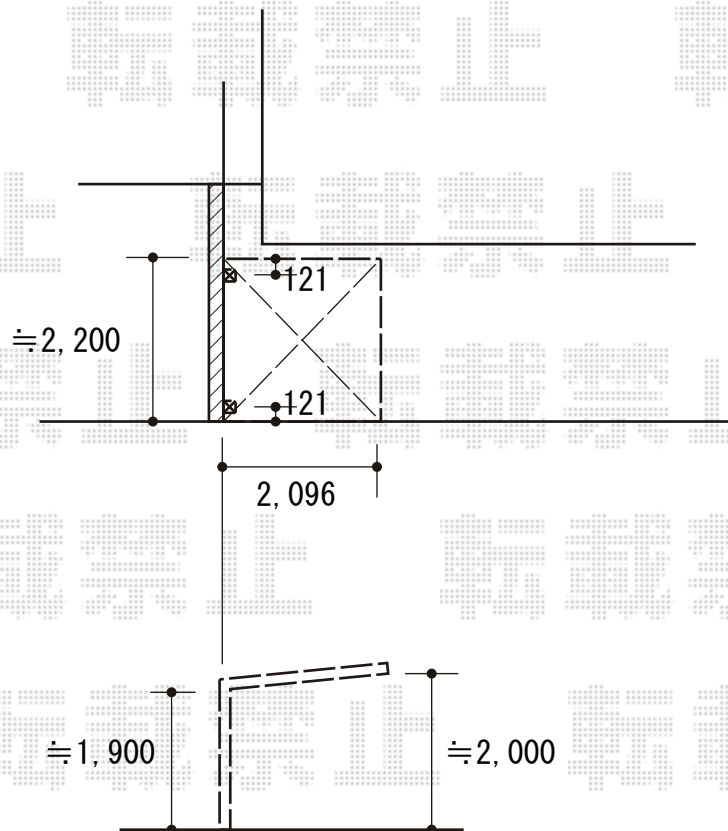

サイクルポート 施工概略図

LIXIL ネスカFミニ (フラットスタイル) 積雪~20cm対応
幅= 2,096mm
奥行= 2205 (3台~5台用)mm
色: ブラック
屋根材: 熱線吸収ポリカーボネート (ブルーマットS・すりガラス調)
柱仕様: 標準柱 (有効高 約1,900mm) 仕様

2020-6-749631

担当者

中島