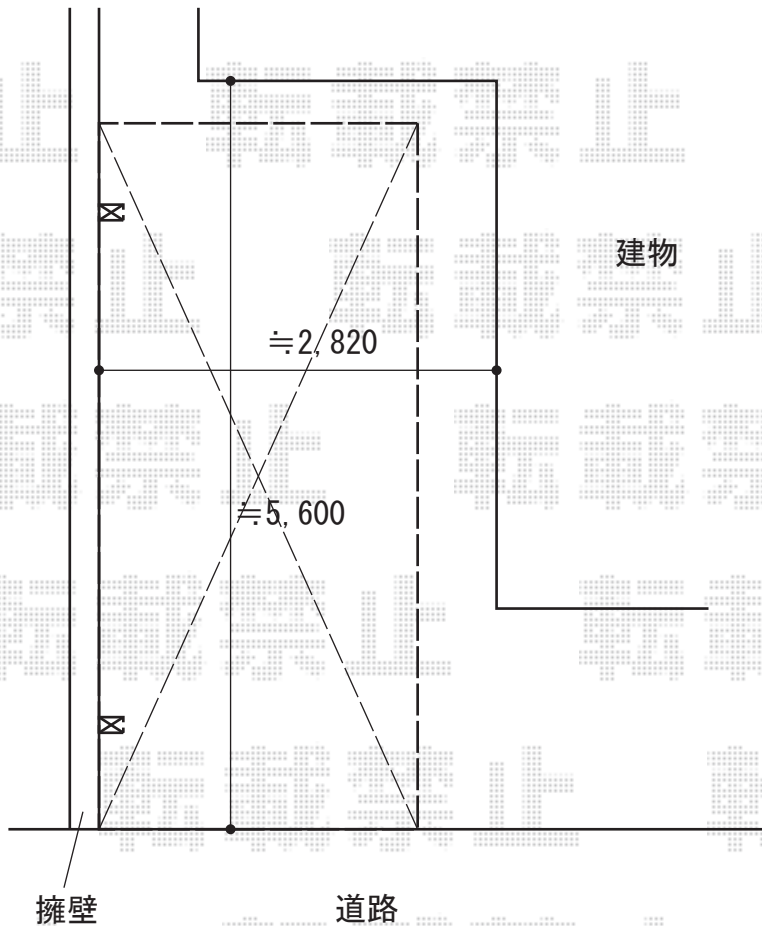

カーポート 施工概略図

YKK AP レイナポートグラン 積雪~20cm対応
幅= 2,550mm
奥行= 5,400mm
色： ホワイト
屋根材： 熱線遮断ポリカーボネート(クリアマット)
柱仕様： 標準柱仕様 (有効高 約2,000mm)

2020-6-749719

担当者

新西