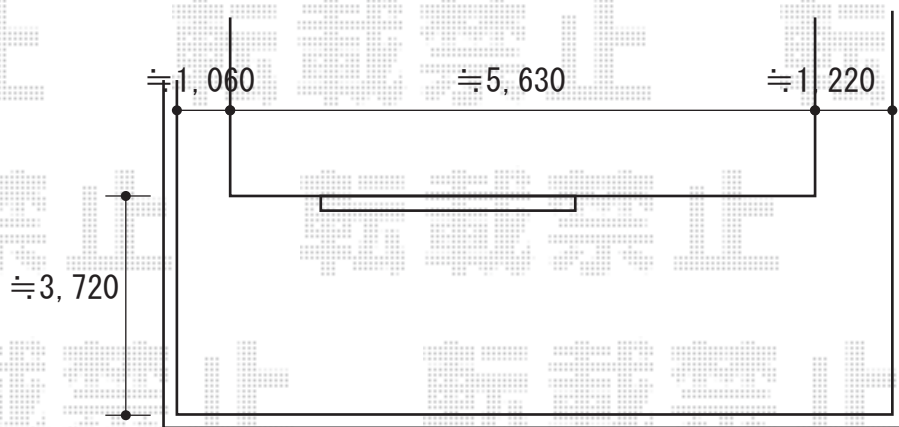

ウッドデッキ 施工概略図

YKK AP リウッドデッキ 200

間口= 1.5間(2,651mm)

出幅= 6尺(1,820mm)

色： レッドブラウン

床板： 縦貼り

幕板： 標準幕板

束柱： Hタイプ(550~700mm) (色： カームブラック)

YKK AP 【仮】リウッドデッキ 独立ステップ2型 1セット

色： レッドブラウン (束柱： カームブラック)

2020-6-749731

担当者

政井