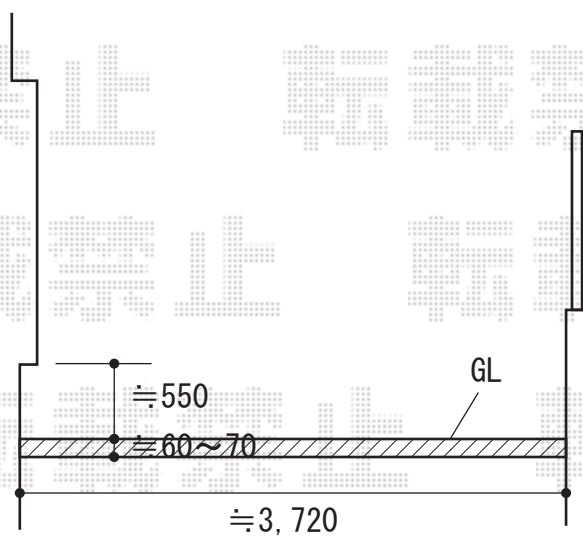

ウッドデッキ 施工概略図

YKK AP リウッドデッキ 200

間口= 1.5間(2,651mm)

出幅= 6尺(1,820mm)

色： レッドブラウン

床板： 縦貼り

幕板： 標準幕板

束柱： Hタイプ(550~700mm) (色： カームブラック)

YKK AP 【仮】リウッドデッキ 独立ステップ2型 1セット

色： レッドブラウン (束柱： カームブラック)

2020-6-749731

担当者

政井