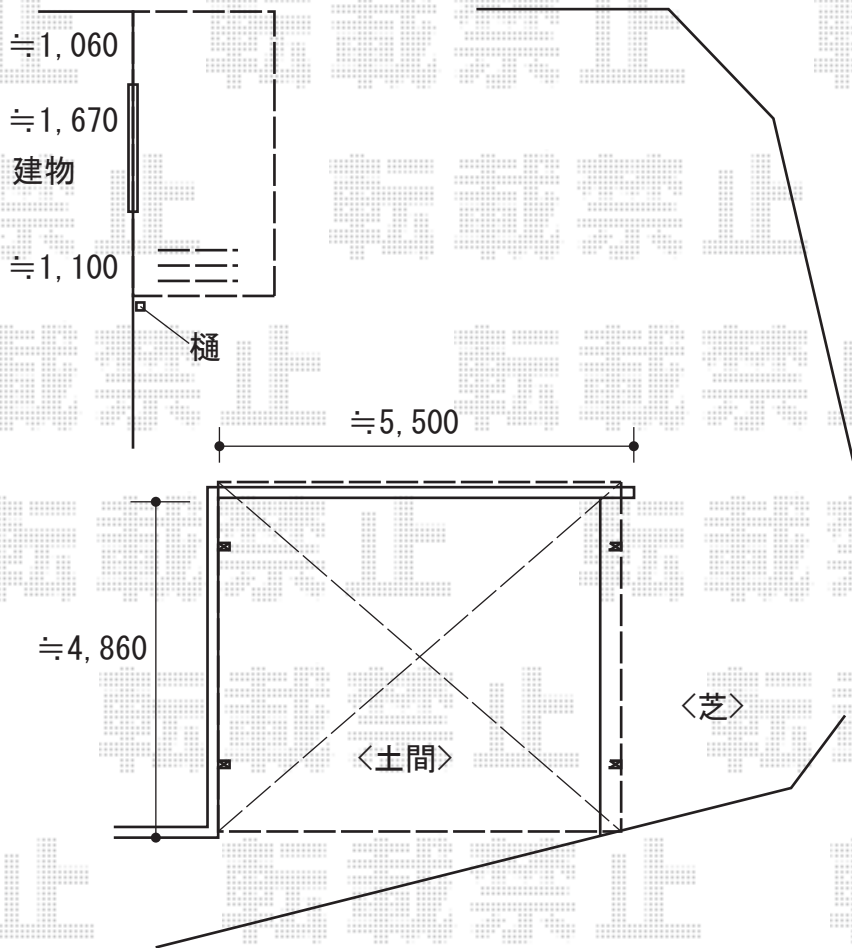

エクステリア 施工概略図

LIXIL 樹ら楽ステージ

間口= 2.0間(3,616mm)

出幅= 7尺(2,111mm)

色： グレーウッド

床板： 縦貼り

幕板： 幕板B（薄）

束柱： 束柱B（400～550mm）（色： オータムブラウン）

Value Select ソリッドポート ワイド 積雪～20cm対応

幅= 5,417mm

奥行= 5,002mm

色： シャイングレー

屋根材： 熱線吸収ポリカーボネート（ブルーマットS・すりガラス調）

柱仕様： ロング柱仕様（有効高 約2,500mm）

2020-7-750145

担当者