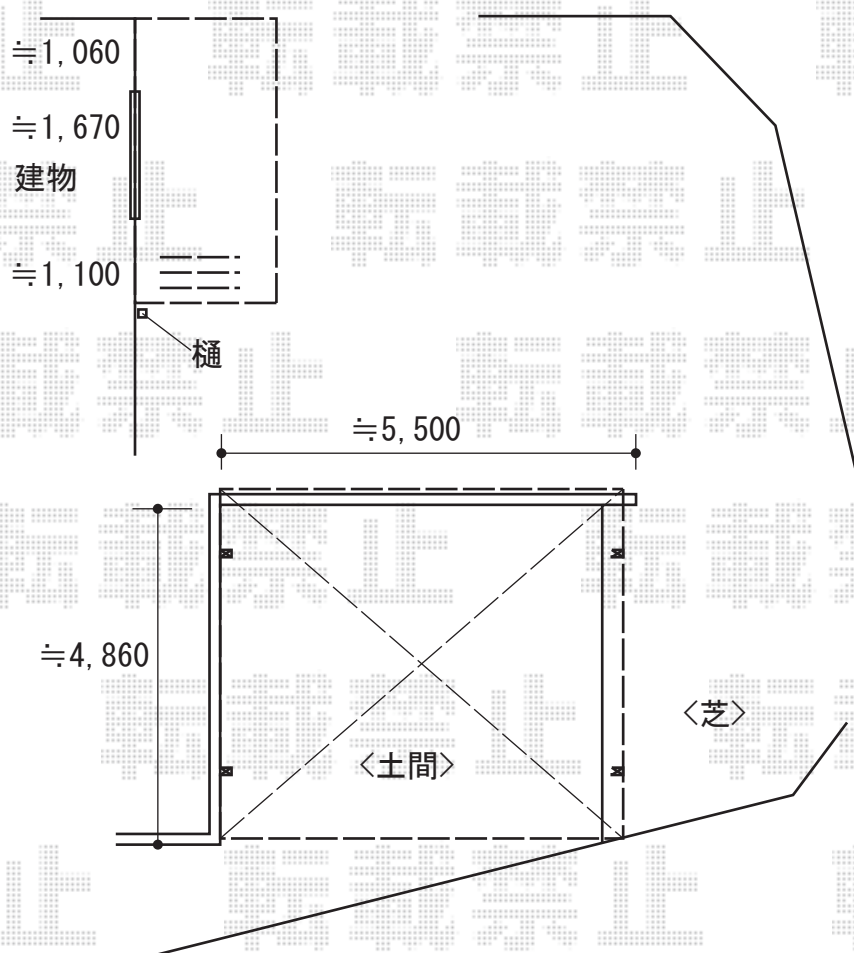

エクステリア 施工概略図

LIXIL 樹ら楽ステージ

間口= 2.0間(3,616mm)

出幅= 7尺(2,111mm)

色： グレーウッド

床板： 縦貼り

幕板： 幕板B（薄）

束柱： 束柱B（400~550mm）（色： オータムブラウン）

Value Select ソリッドポート ワイド 積雪~20cm対応

幅= 5,417mm

奥行= 5,002mm

色： シャイングレー

屋根材： 熱線吸収ポリカーボネート（ブルーマットS・すりガラス調）

柱仕様： ロング柱仕様（有効高 約2,500mm）

2020-7-750145

担当者