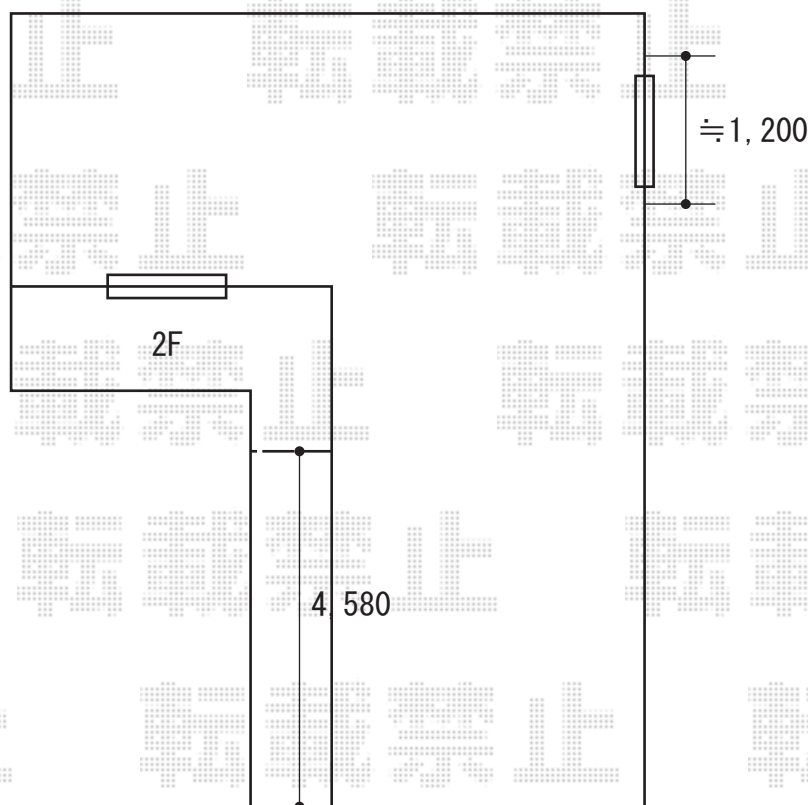

面格子・バルコニー屋根 施工概略図

LIXIL(トステム) <ご提案>目隠しルーバー セキュリティフィルター-80
幅= 1,265mm
高さ= 1,087mm
色: シャイングレー

YKK AP ソラリア F型 屋根タイプ 単体 積雪~20cm対応
間口= 関東間2.5間 (柱芯々4,268mm 屋根幅4,580mm)
出幅= 4尺 (1,170mm)
色: プラチナステン
屋根材: 熱線遮断ポリカーボネート (クリアマット調)
柱仕様: 柱奥行移動タイプ (柱2本)
施工方法: 下止め仕様
躯体式バルコニー取付部品: 中間用×2

YKK AP ソラリア 吊り下げ式物干し 標準サイズ/標準 2本入り×1セット
色: プラチナステン

2020-7-750201

担当者

松田