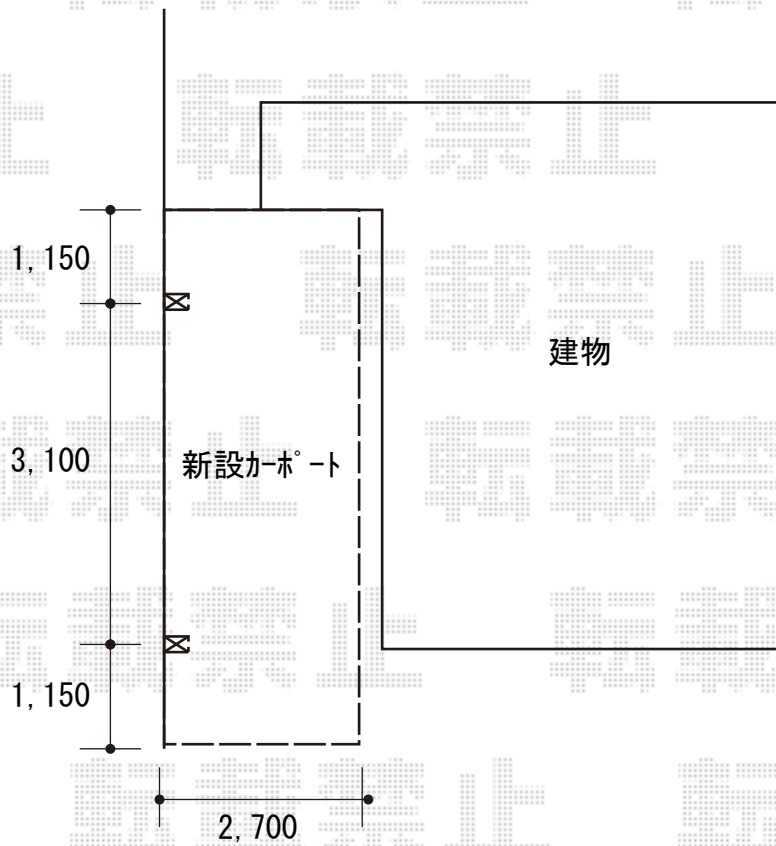

カーポート 施工概略図

YKK AP レイナポートグラン 積雪～20cm対応
幅=2,700mm
奥行=5,400mm
色：プラチナステン
屋根材：ポリカーボネート（トーマイマット）
柱仕様：ハイルーフ柱仕様（有効高 約2,350mm）

●●●●●●●●●● 担当者 伊野