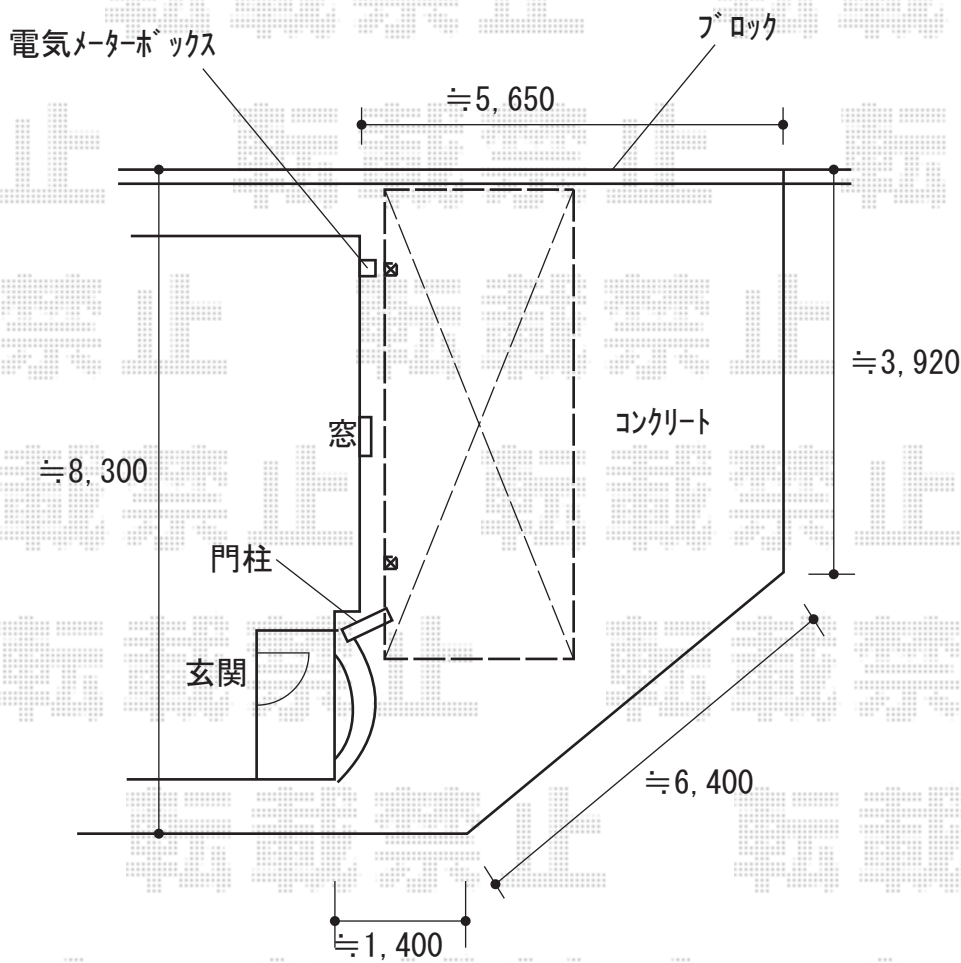

カーポート 施工概略図

YKK AP レイナポートグラン 積雪~20cm対応
幅= 3,000mm
奥行= 5,400mm
色: プラチナステン
屋根材: ポリカーボネート (トーマイマット)
柱仕様: ハイルーフ柱仕様 (有効高 約2,350mm)

2020-7-750333

担当者

西村