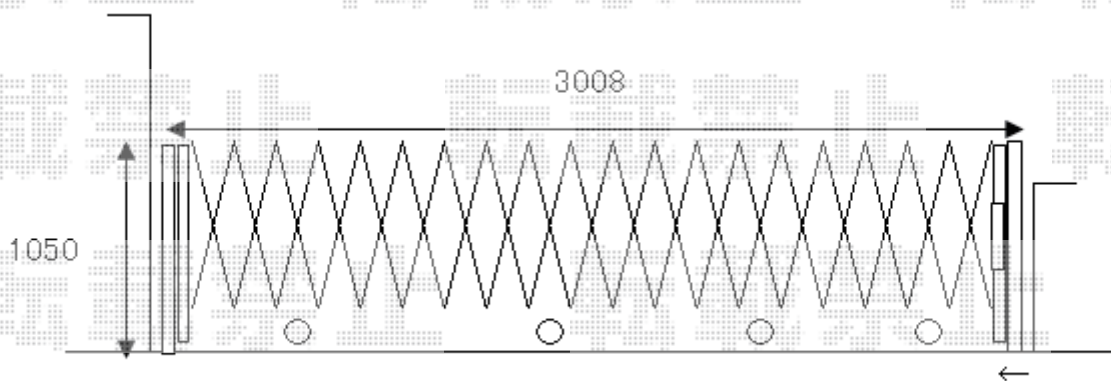

伸縮門扉 施工概略図

LIXIL (TOEX) アルシャイン II M型 Aタイプ ノンレール 片開き 310S

開口幅 = 2,892mm

全幅 = 3,008mm

たたみ幅 = 505mm

高さ = 1,050mm

色 : オータムブラウン

キャスター数 : 2箇所

落棒数 : 2本

2020-7-750462

担当者

中島