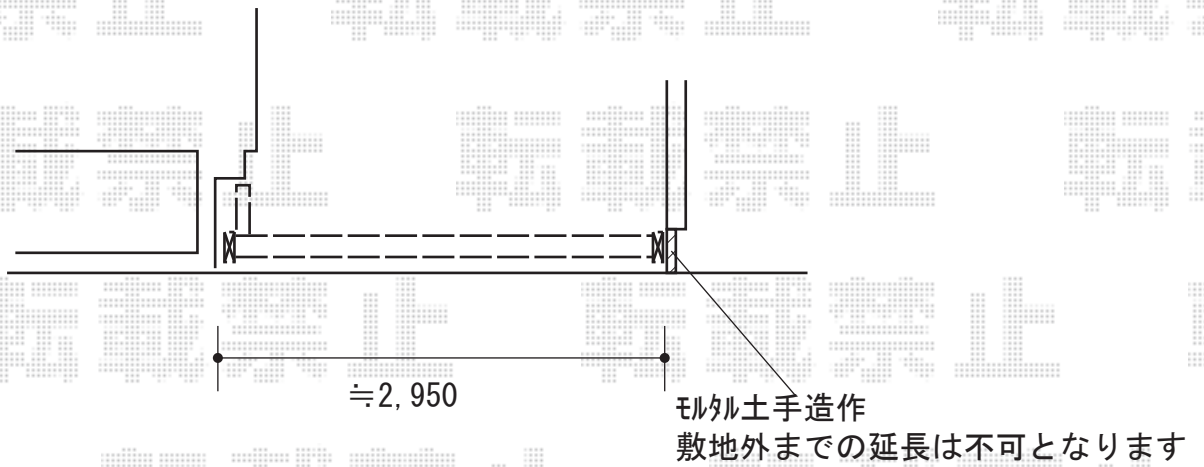

カーゲート 施工概略図

YKK AP レイオス3型(ペットガード) ノンレール 片開き 33S
開口幅= (2,908~)3,257mm
全幅= (3,008~)3,357mm
たたみ幅= 709mm
高さ= 柱:1,370mm/扉:1,350mm
色: カームブラック
キャスター数: 3箇所
落棒数: 3本

2020-7-750476

担当者

中島