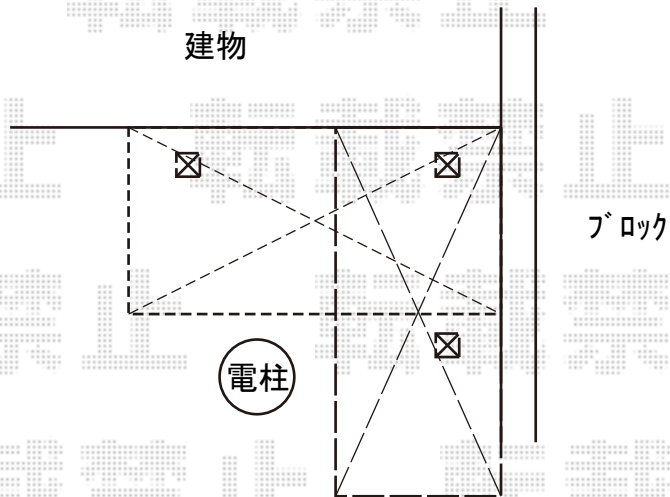

サイクルポート 施工概略図

LIXIL ネスカFミニ (フラットスタイル) 積雪~20cm対応
幅= 1,796mm
奥行= 2205 (3台~5台用)mm
色: ナチュラルシルバー
屋根材: ポリカーボネート (クリアブルー)
柱仕様: 標準柱 (有効高 約1,900mm) 仕様

2020-7-750477

担当者

中島