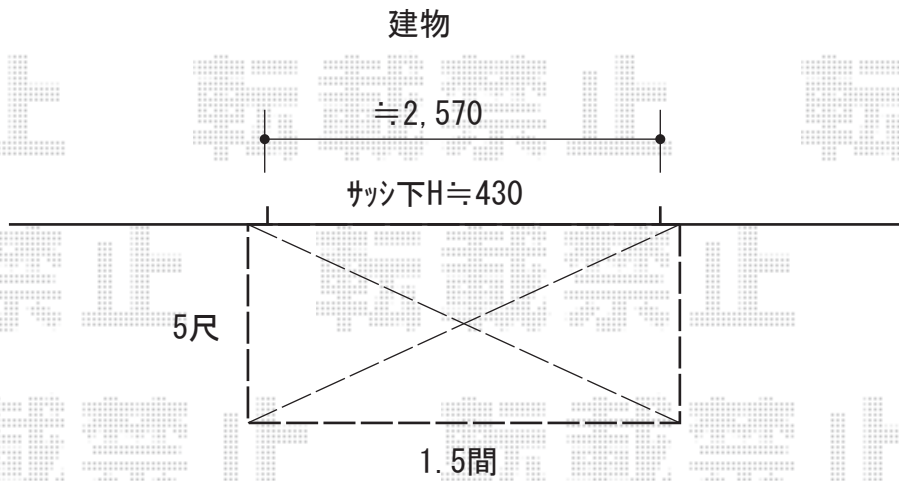

ウッドデッキ 施工概略図

YKK AP リウッドデッキ 200
間口= 1.5間(2,651mm)
出幅= 5尺(1,520mm)
色： ホワイトブラウン
床板： 縦貼り
幕板： 標準幕板
束柱： Tタイプ(400~550mm) (色： カームブラック)

2020-7-750502

担当者

三村