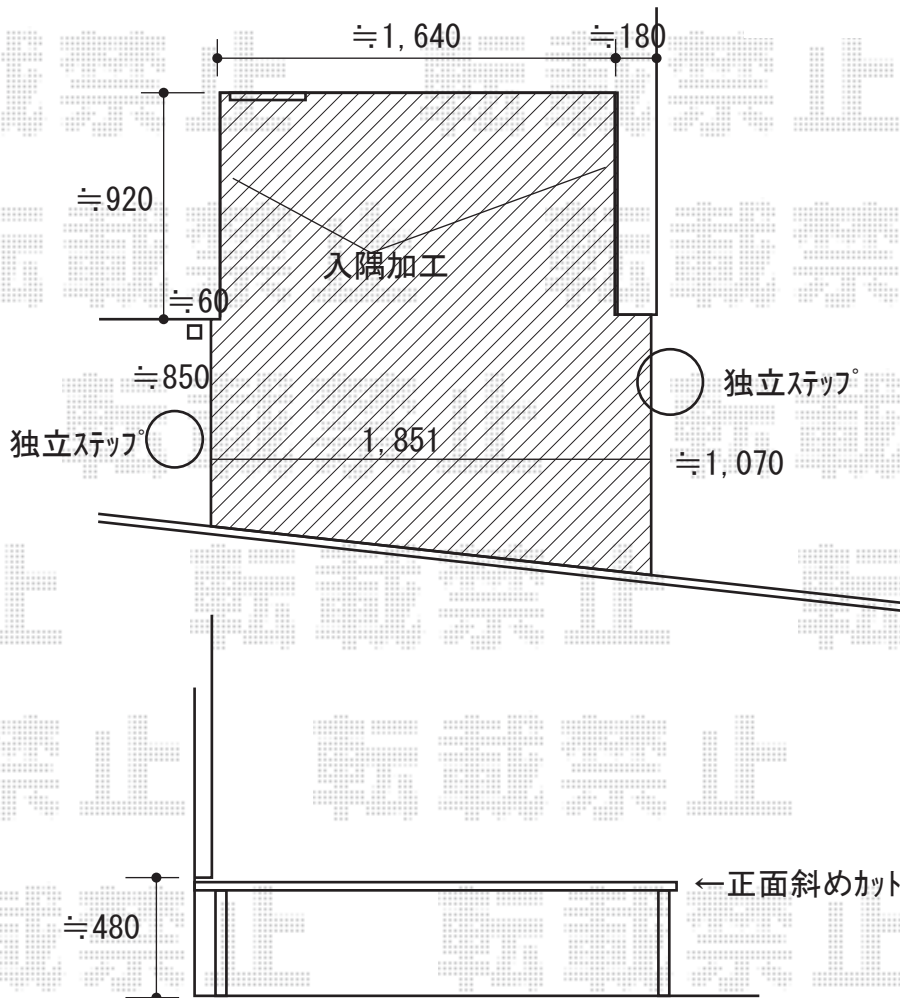

ウッドデッキ工事 施工概略図

YKK AP リウッドデッキ 200
間口= 1.0間(1,851mm)
出幅= 約1,795mm/約1,990mm
色： レッドブラウン
床板： 縦貼り
幕板： 標準幕板
束柱： Tタイプ(400~550mm) (色：プラチナステン)

YKK AP 独立式 リウッド ステップ2型
色： レッドブラウン (束柱色：プラチナステン)
数量： 2セット

2020-7-750537