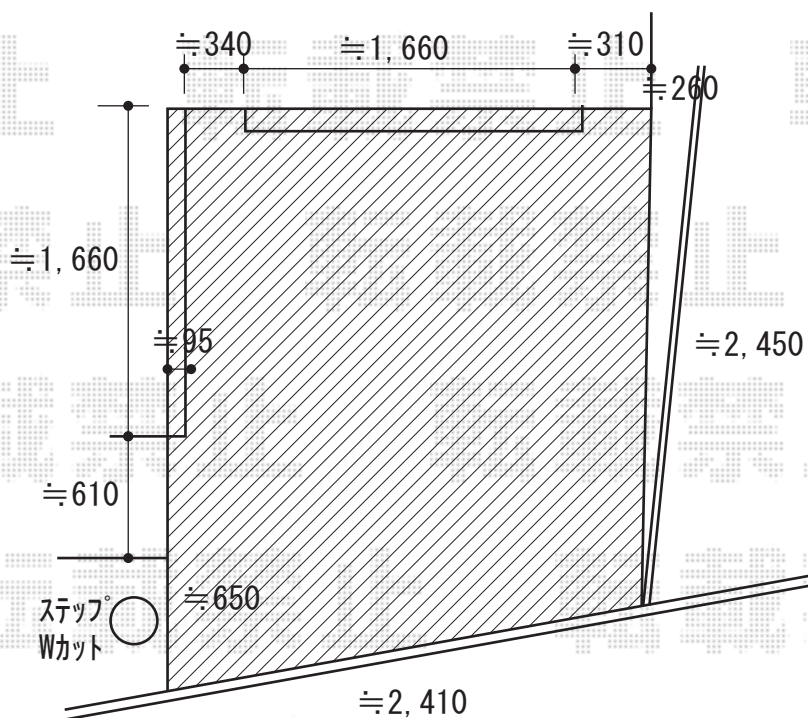

# ウッドデッキ工事 施工概略図

YKK AP リウッドデッキ 200  
間口= 約2,451mm  
出幅= 約2,920mm/約2,400mm  
色： レッドブラウン  
床板： 縦貼り/千鳥貼り  
幕板： 標準幕板  
束柱： Tタイプ(400~550mm) (色： プラチナステン)

YKK AP 独立式 リウッド ステップ2型  
色： レッドブラウン (束柱色： プラチナステン)  
数量： 1セット