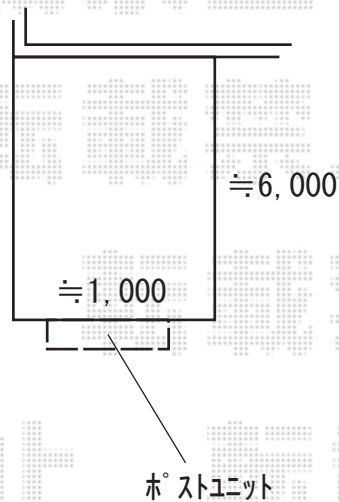

機能門柱 施工概略図

トーションコーポレーション アンムーン500

本体： unムーン500 (色：ホワイト) 【GW-UN-M0500-WH】 × 1

ポスト： unデュオ 本体・パネルセット (色：ホワイト) 左吊元・右ロック 【PO-UN-KIT-WH】 × 1

ポスト(カラーパネル)： (色：ホワイト) 【PO-KITP-WH】

ポスト(装飾パネル)： クロス (色：ホワイト) 【PO-UN-DUX-WH】

オプション： なし

表札： オーナメントサイン (スタンド) 【TO-IF-ST】 /書体：スラング (欧) × 1

2020-7-750633

担当者

政井