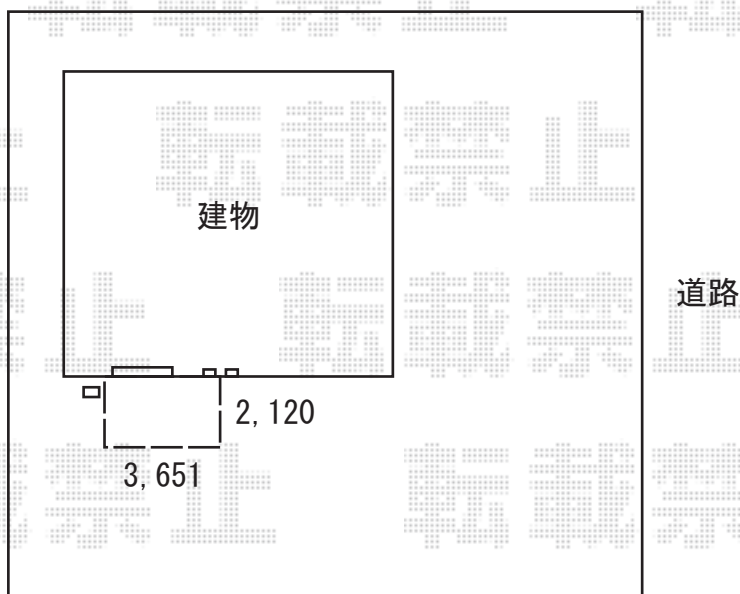

# ウッドデッキ 施工概略図

YKK AP リウッドデッキ 200

間口= 2.0間(3,651mm)

出幅= 7尺(2,120mm)

色： ホワイトブラウン

床板： 縦貼り

幕板： 標準幕板

束柱： Tタイプ(400~550mm) (色： プラチナステン)