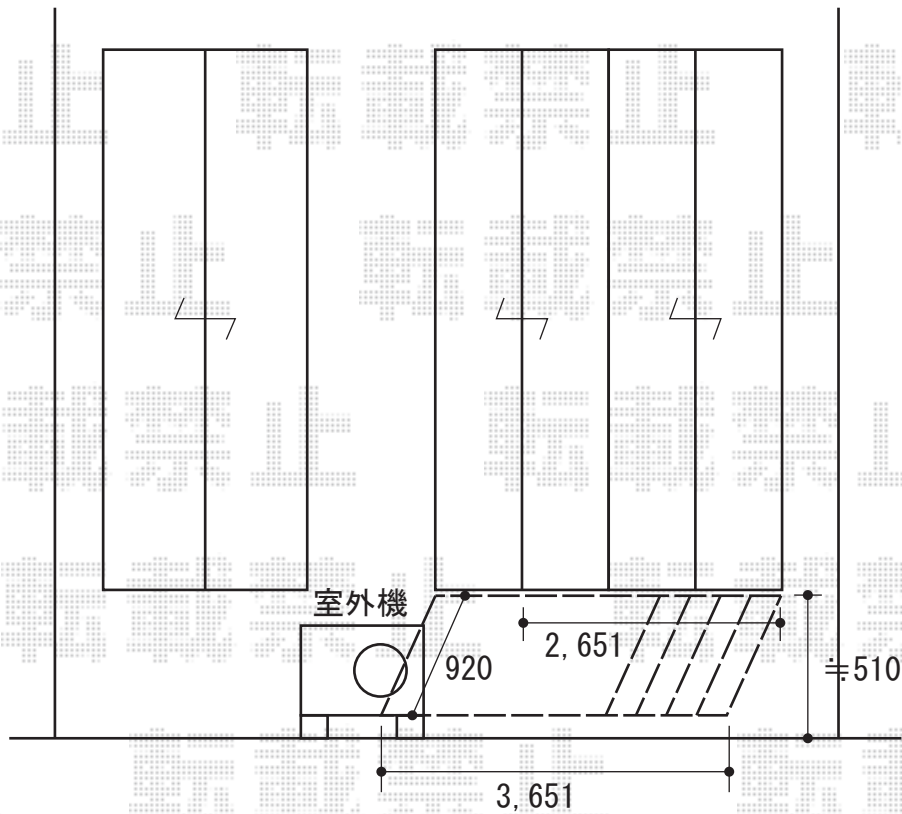

ウッドデッキ 施工概略図

Value Select マージウッドデッキ

間口= 1.5間 (2,651mm)

出幅= 3尺 (920mm)

色： ナチュラル

床板： 縦貼り

幕板： 標準幕板

束柱： Tタイプ (400~550mm) (色：ノーブルステン)

YKK AP リウッドデッキ 200 独立ステップ2型

色： ナチュラル (束柱色：ノーブルステン)

数量： 1セット

2020-7-750975

担当者

政井