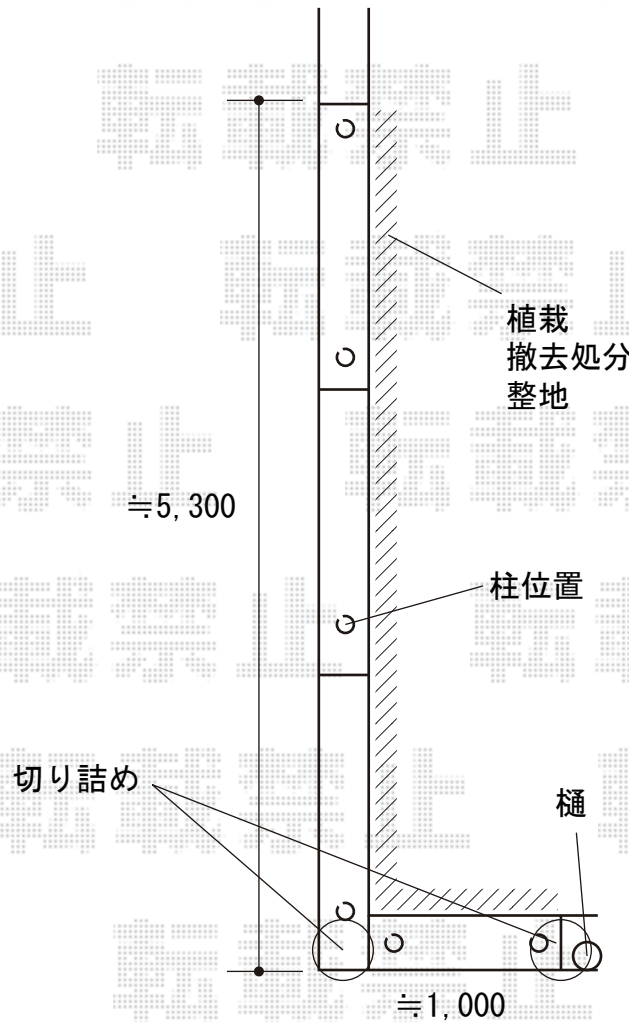

フェンス 施工概略図

LIXIL フェンスAB YS2型 横スリット2 フリーポールタイプ
本体1枚 (W×H) = T-12 (2,000×1,140mm) × 4枚
柱 : T-12 × 6本
切詰端部カバー : T-12 × 2セット
目隠しコーナー継手セットE (ポール付) : T-12 × 1セット
端部キャップ : T-12 × 1セット
色 : シャイングレー+チェリーウッド

2020-7-751006