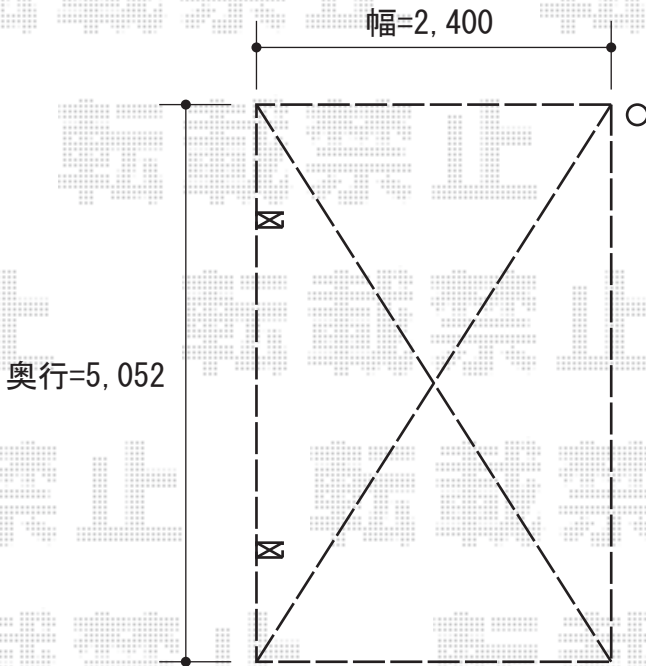

カーポート 施工概略図

YKK AP レイナポートグラン 積雪~20cm対応  
幅= 2,400mm  
奥行= 5,052mm  
色： プラチナステン  
屋根材： ポリカーボネート（アースブルー）  
柱仕様： ハイルフ柱仕様（有効高 約2,350mm）

2020-3-698928

担当者

村上（公）