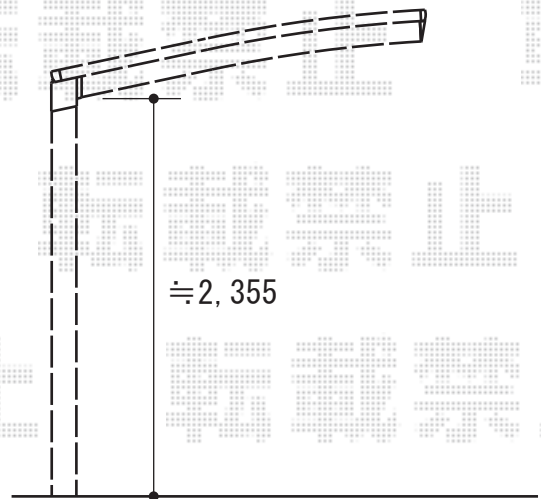

カーポート 施工概略図

YKK AP レイナポートグラン 積雪~20cm対応  
幅= 2,400mm  
奥行= 5,052mm  
色： プラチナステン  
屋根材： ポリカーボネート（アースブルー）  
柱仕様： ハイルフ柱仕様（有効高 約2,350mm）

2020-3-698928

担当者

村上（公）