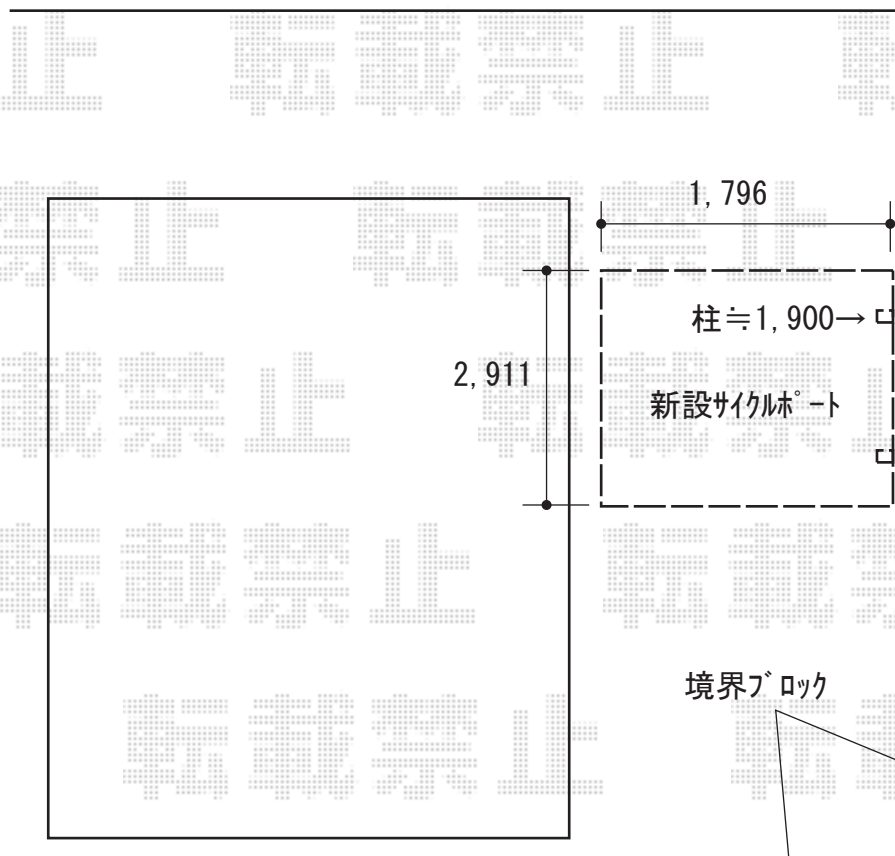

## サイクルポート 施工概略図

LIXIL ネスカFミニ（フラットスタイル）積雪～20cm対応  
幅= 1,796mm  
奥行= 2911(4台～7台用)mm  
色： オータムブラウン  
屋根材： ポリカーボネート（クリアブラウン）  
柱仕様： 標準柱（有効高 約1,900mm）仕様

LIXIL ネスカFミニ用 輪止めセット L29型用×1セット  
奥行= 2911(4台～7台用)mm  
色： オータムブラウン

道路

2020-7-751292

担当者

中島