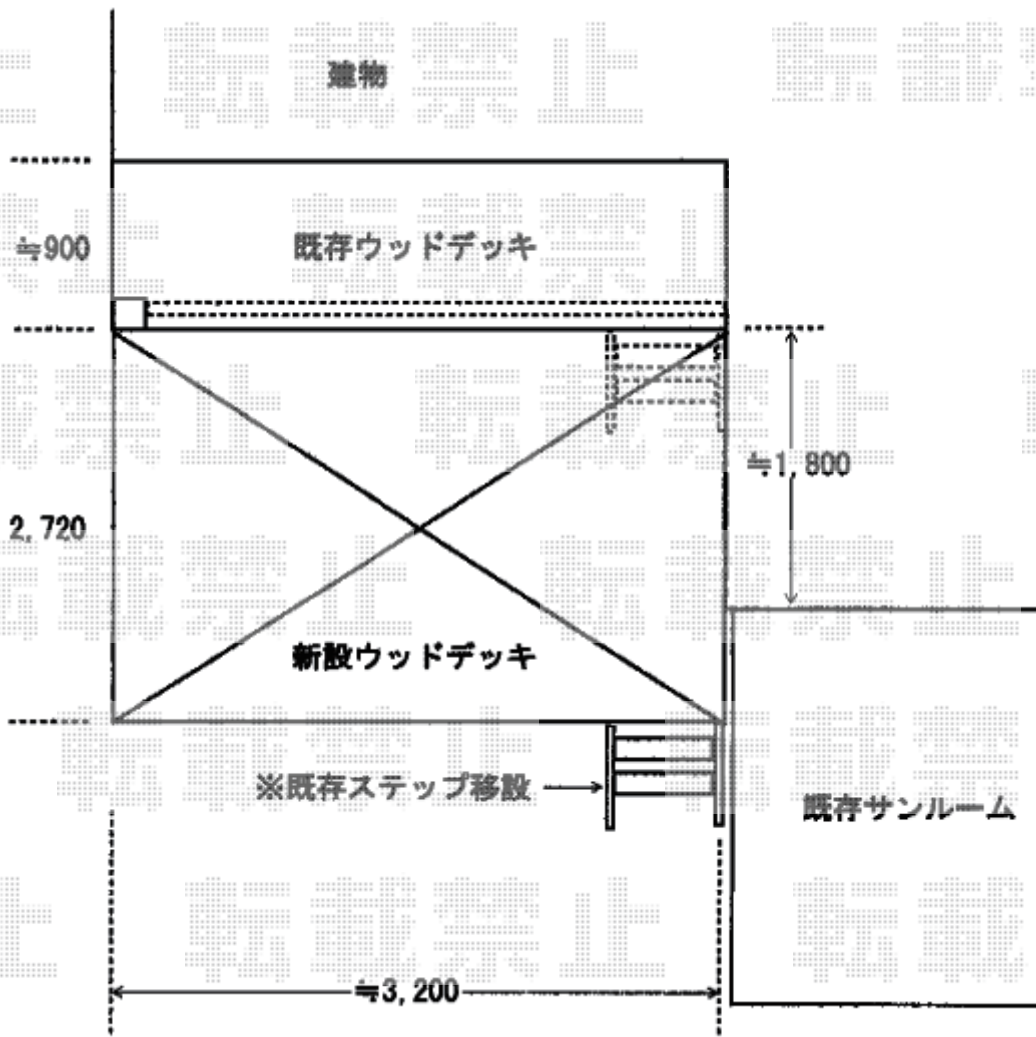

ウッドデッキ工事 施工概略図

YKK AP リウッドデッキ 200
間口= 約3,220mm
出幅= 9尺 (2,720mm)
色： レッドブラウン
床板： 縦貼り
幕板： 標準幕板
束柱： Tタイプ (400~550mm) (色： カームブラック)

2020-7-751431

担当者

三村