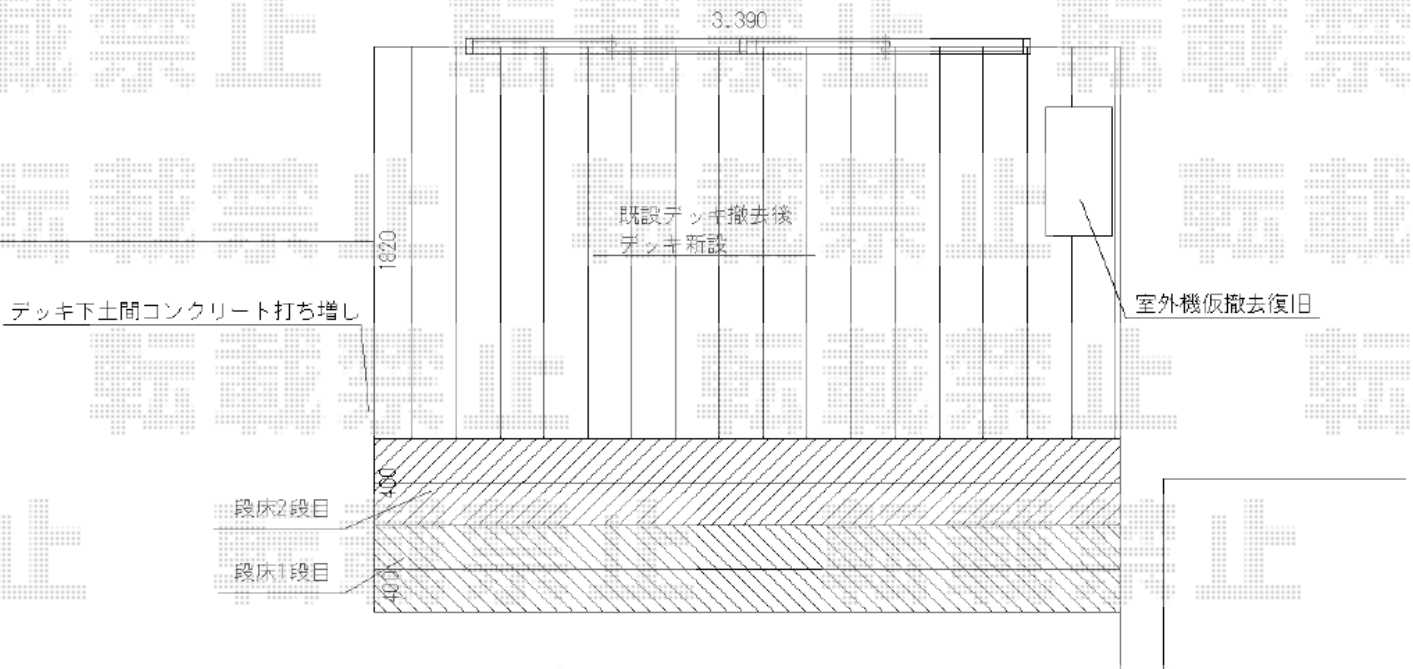

ウッドデッキ工事 施工概略図

YKK AP リウッドデッキ 200
間口= 約3,370mm
出幅= 6尺(1,820mm)
色： ナチュラルブラウン
床板： 縦貼り
幕板： 標準幕板
束柱： Hタイプ(550~700mm) (色： カームブラック)
追加部材： 段床用部材一式*2段

建物側

2020-7-751488

担当者

三村